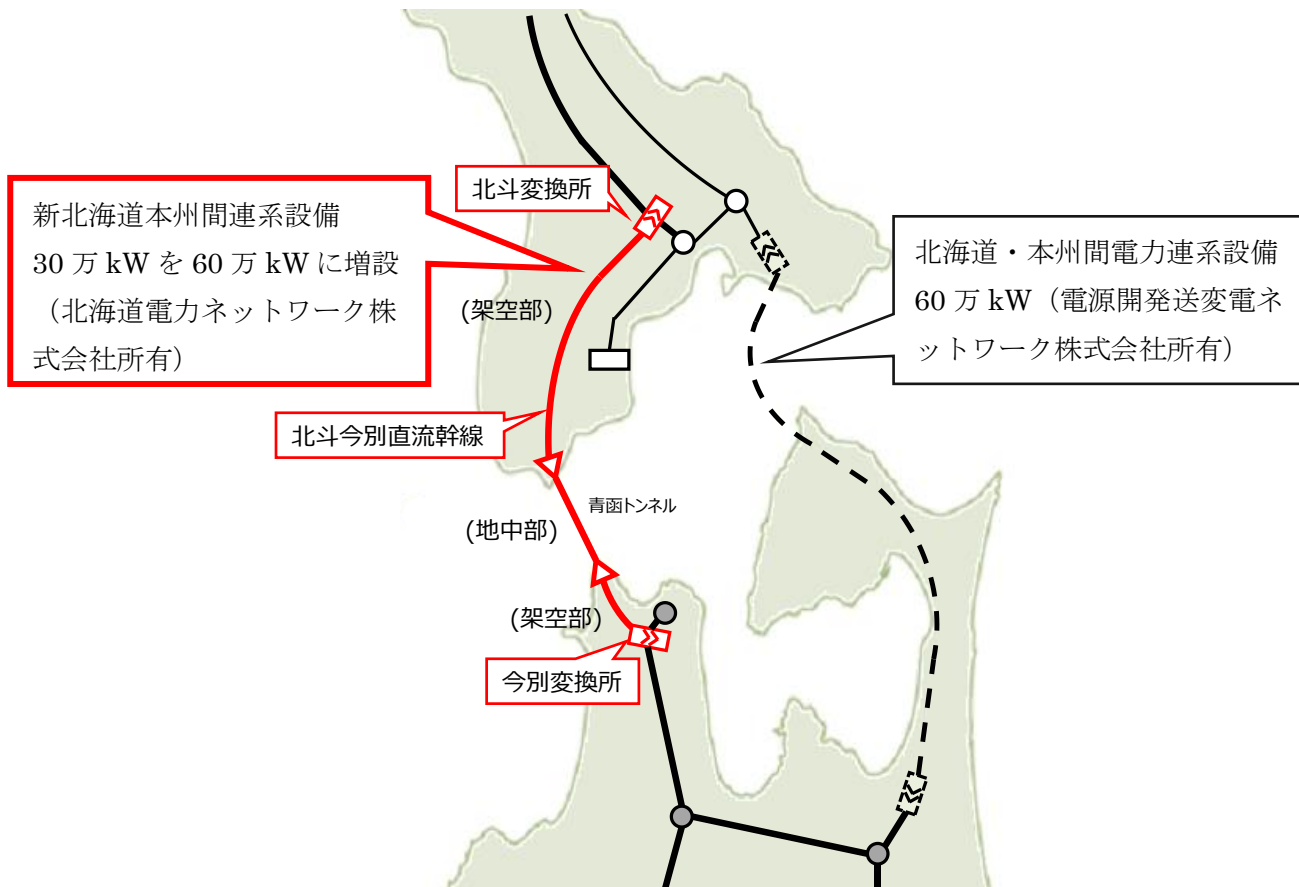

新北海道本州間連系設備増設工事の概要

1. 工事概要

件名	内容	着工*	運転開始予定
北斗変換所 交直変換設備他増設工事 (所在地…北海道北斗市)	<ul style="list-style-type: none"> 交直変換設備増設：30万kW 交流開閉装置増設：2回線 275kV 所内用変圧器増設：1台 	2023年9月1日	2028年3月
今別変換所 交直変換設備他増設工事 (所在地…青森県東津軽郡今別町)	<ul style="list-style-type: none"> 交直変換設備増設：30万kW 交流開閉装置増設：2回線 275kV 所内用変圧器増設：1台 	2023年9月1日	
250kV 北斗今別直流幹線 増強工事	<ul style="list-style-type: none"> 直流幹線増設：北海道架空 77km 青森側架空 21km ケーブル 24km 	2023年10月	

*電気工作物工事着手

2. 概略系統図（増設ルート）

以上