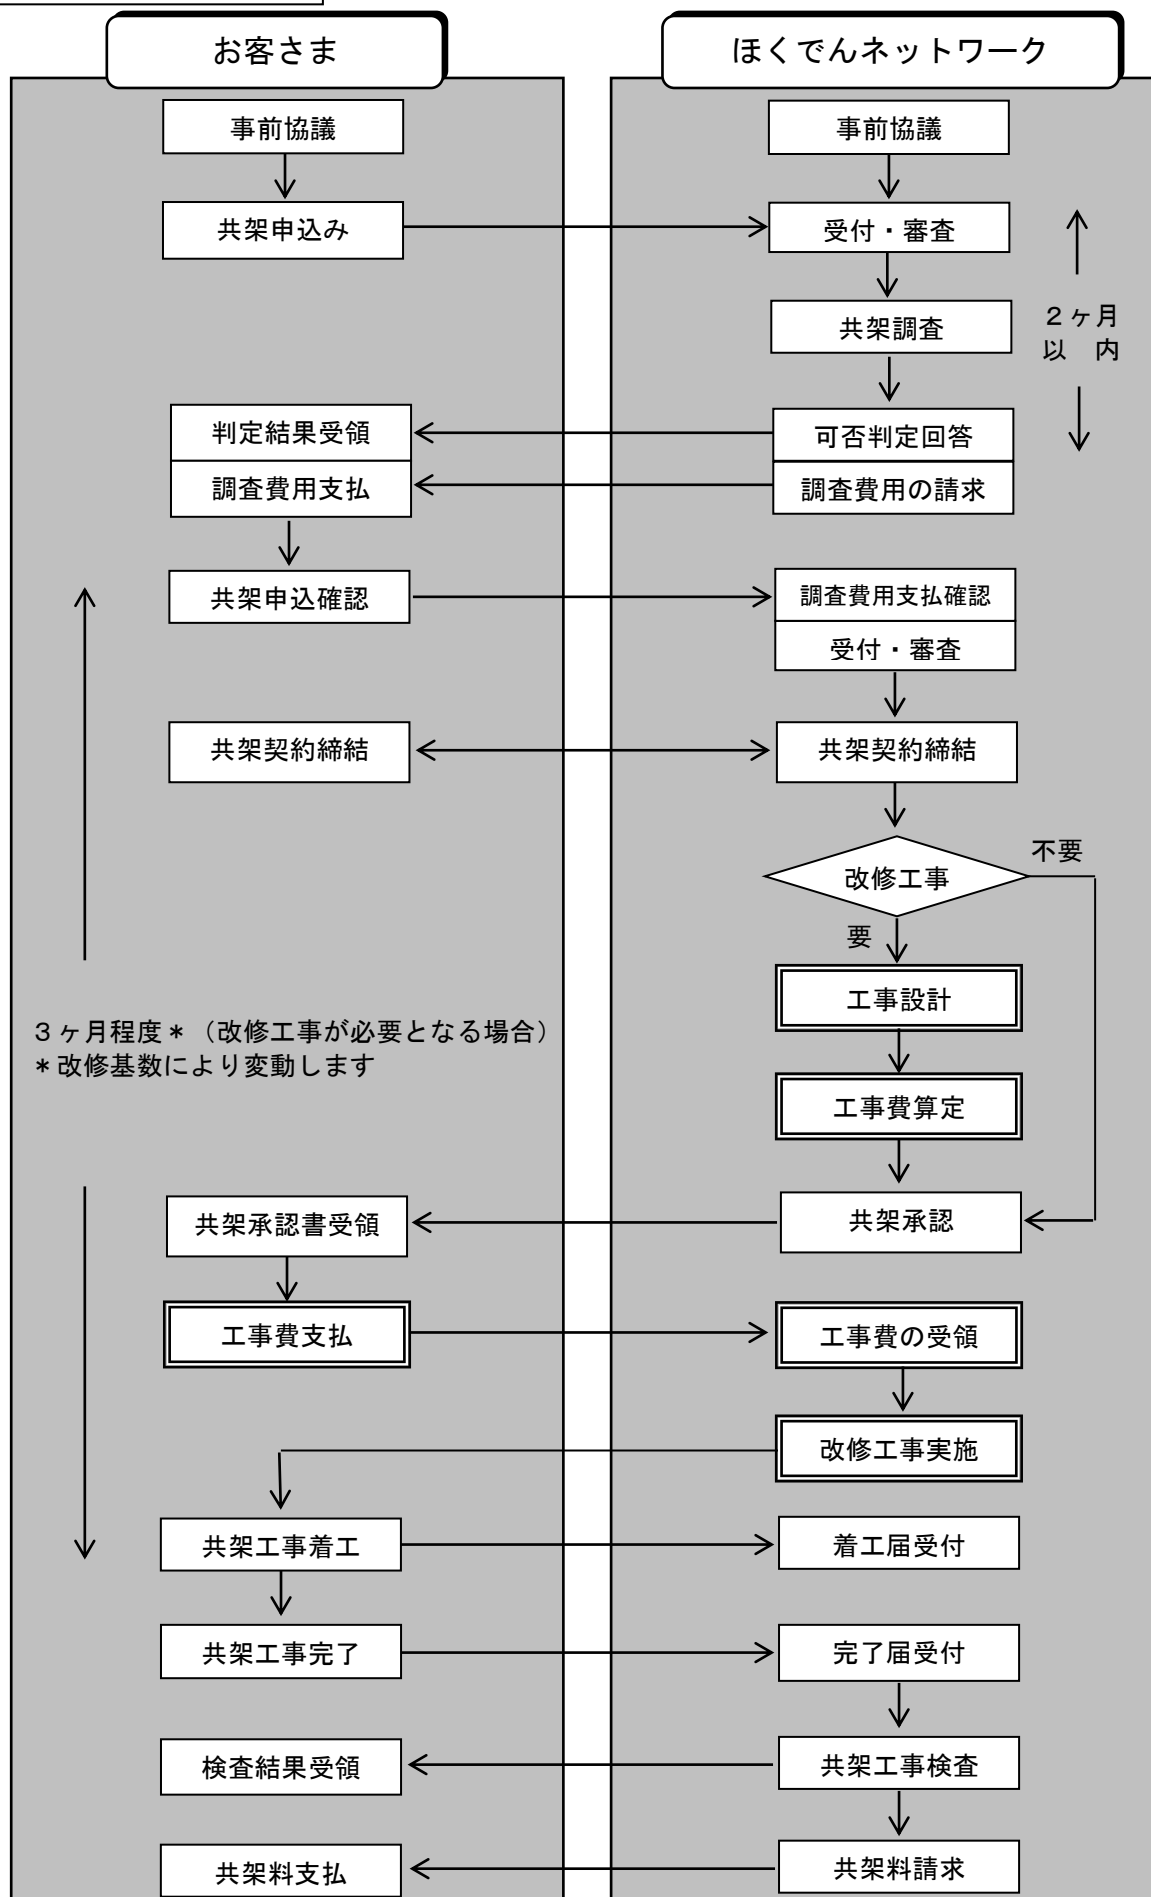

申込み手続きフロー

3ヶ月程度* (改修工事が必要となる場合)
* 改修基数により変動します

二重枠線は、ほくでんネットワークの改修工事がある場合