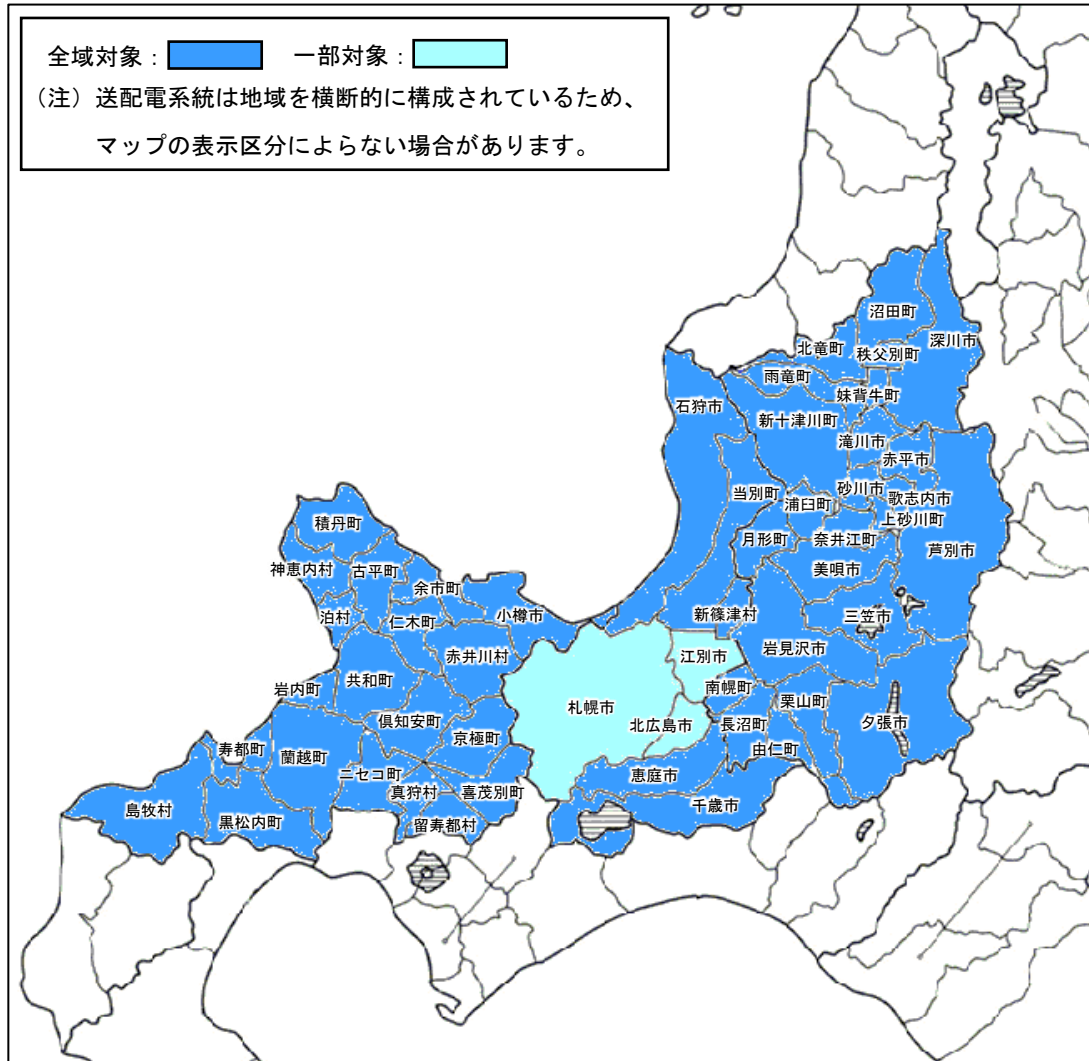

【平常時出力制御※1が発生する可能性のあるエリア（道央エリア）】

※1 系統容量の制約による出力制御

道央エリア	
市町村	適用範囲
札幌市	一部
江別市	一部
千歳市	全域
恵庭市	全域
北広島市	一部
石狩市	全域
当別町	全域
新篠津村	全域
小樽市	全域
島牧村	全域
寿都町	全域
黒松内町	全域
蘭越町	全域
二セコ町	全域
真狩村	全域
留寿都村	全域
喜茂別町	全域
京極町	全域
倶知安町	全域
共和町	全域
岩内町	全域
泊村	全域
神恵内村	全域
積丹町	全域
古平町	全域
仁木町	全域
余市町	全域
赤井川村	全域

道央エリア	
市町村	適用範囲
夕張市	全域
岩見沢市	全域
美唄市	全域
芦別市	全域
赤平市	全域
三笠市	全域
滝川市	全域
砂川市	全域
歌志内市	全域
深川市	全域
南幌町	全域
奈井江町	全域
上砂川町	全域
由仁町	全域
長沼町	全域
栗山町	全域
月形町	全域
浦臼町	全域
新十津川町	全域
妹背牛町	全域
秩父別町	全域
雨竜町	全域
北竜町	全域
沼田町	全域