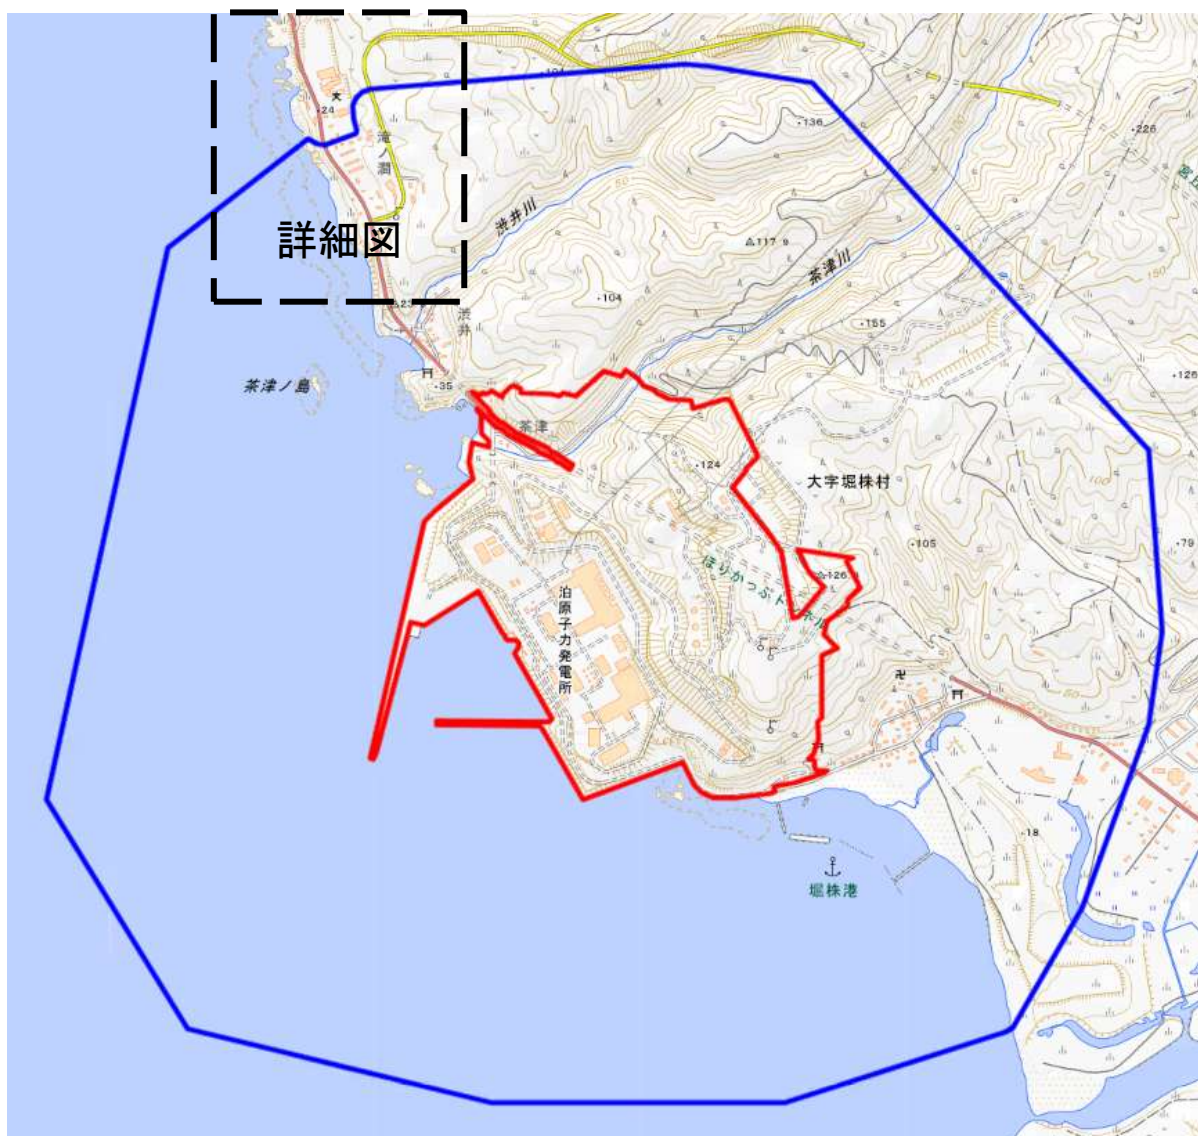

北海道電力株式会社 泊発電所 対象施設周辺地域

この地図は、縮尺2万5000分の1の
地形図相当の誤差を有しております。

国土地理院の地理院地図を利用

対象施設の区域

対象施設周辺地域

北海道電力株式会社 泊発電所 対象施設周辺地域（詳細図）

この地図は、縮尺2万5000分の1の
地形図相当の誤差を有しております。

国土地理院の地理院地図を利用

対象施設周辺地域

北海道電力株式会社 泊発電所 区域図

この地図は、縮尺2万5000分の1の
地形図相当の誤差を有しております。

国土地理院の地理院地図を利用

対象施設の区域