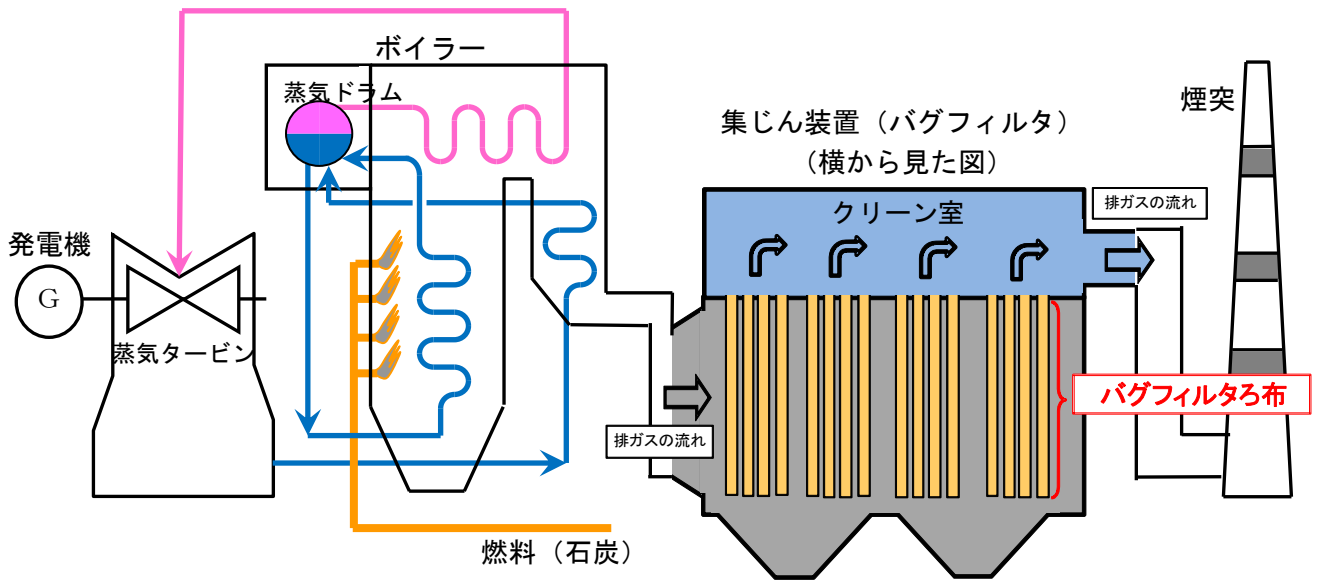

奈井江発電所 1号機の概要図

集じん装置改造の概要

(上から見た図)