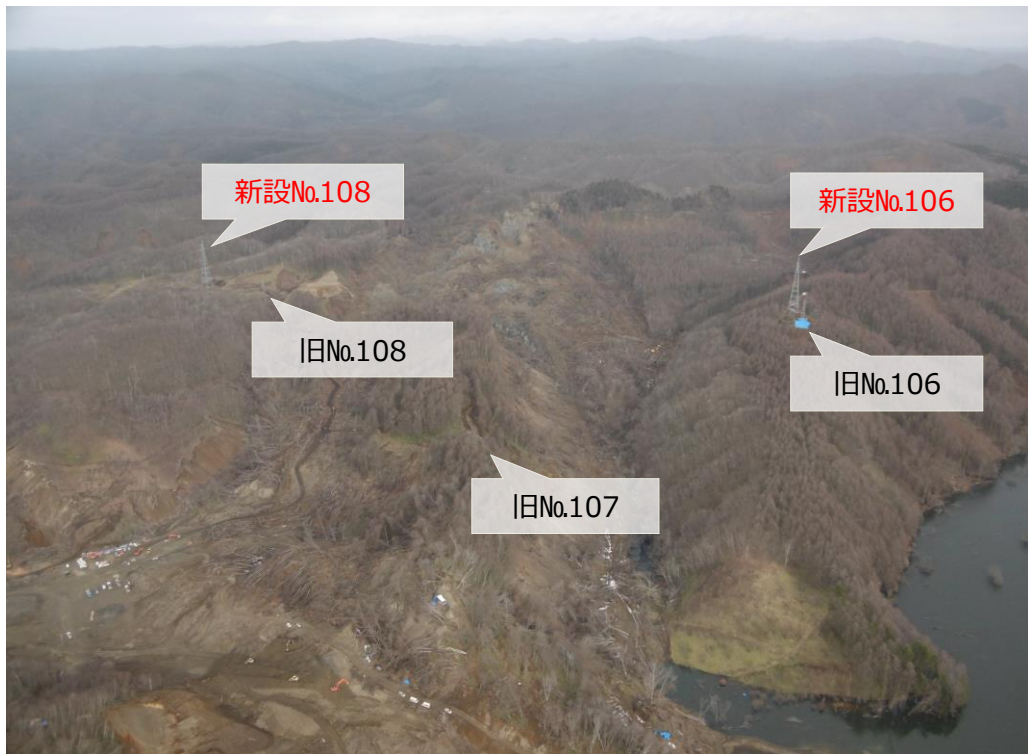

設備の復旧状況 (2) (岩知志線 No. 107 ルート変更)

【送電線工事概要図】

④上空から撮影した写真

⑤新設No.106 鉄塔

⑥新設No.108 鉄塔