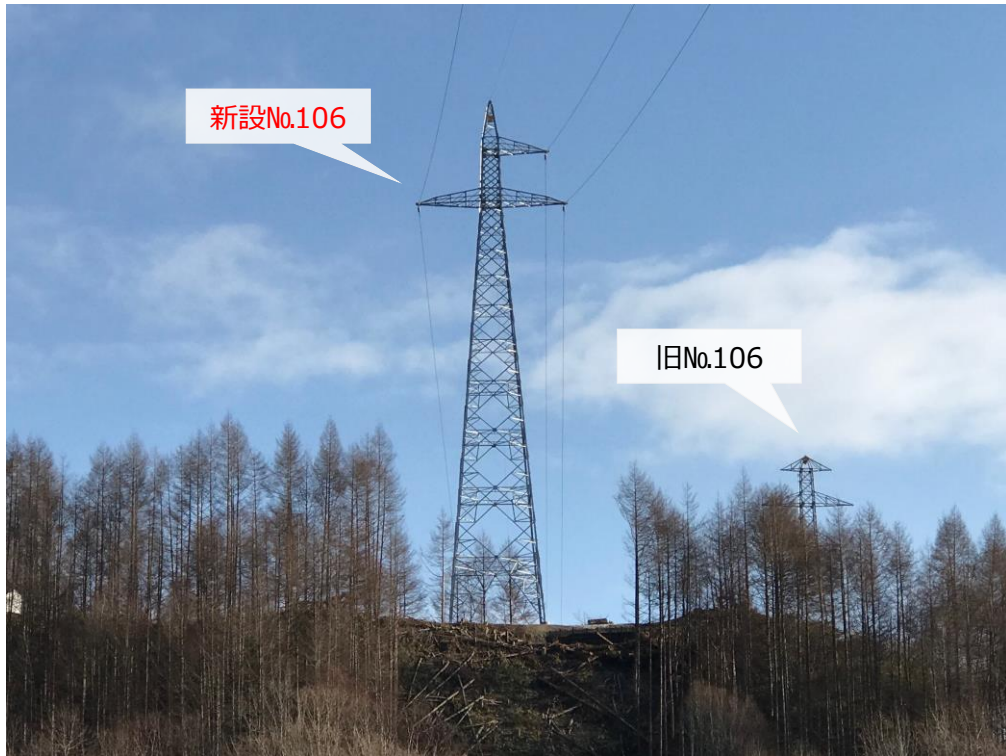

設備の復旧状況 (2) (岩知志線 No. 107 ルート変更)

【送電線工事概要図】

④上空から撮影した写真

⑤新設No.106 鉄塔

⑥新設No.108 鉄塔