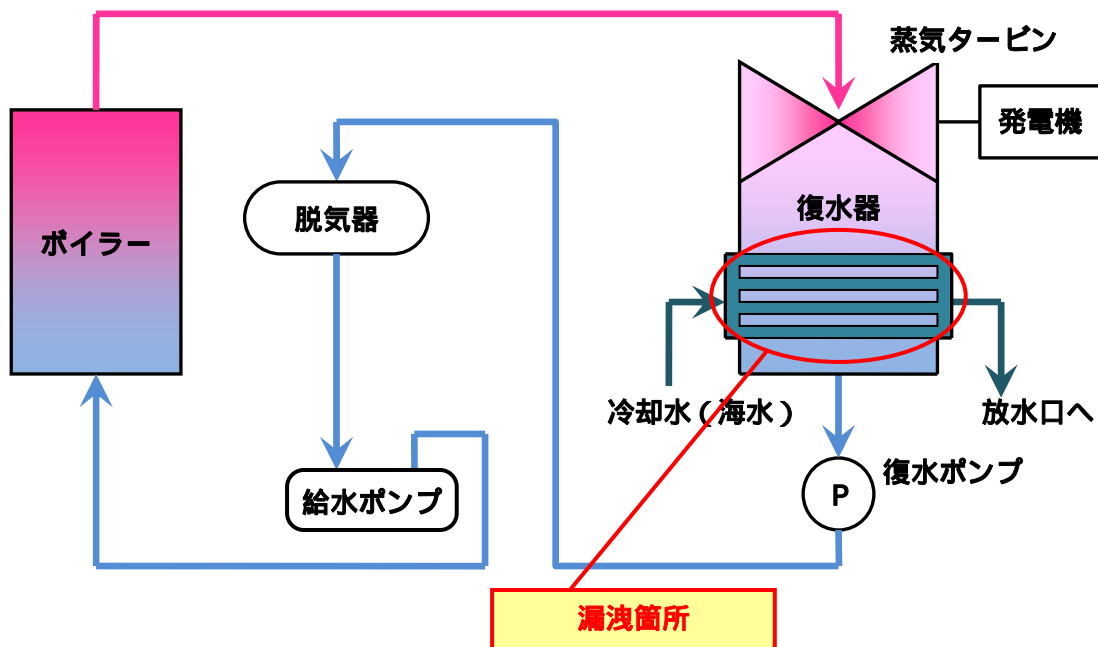

伊達発電所 2号機 復水器の概要図

< 復水器内部概要 >