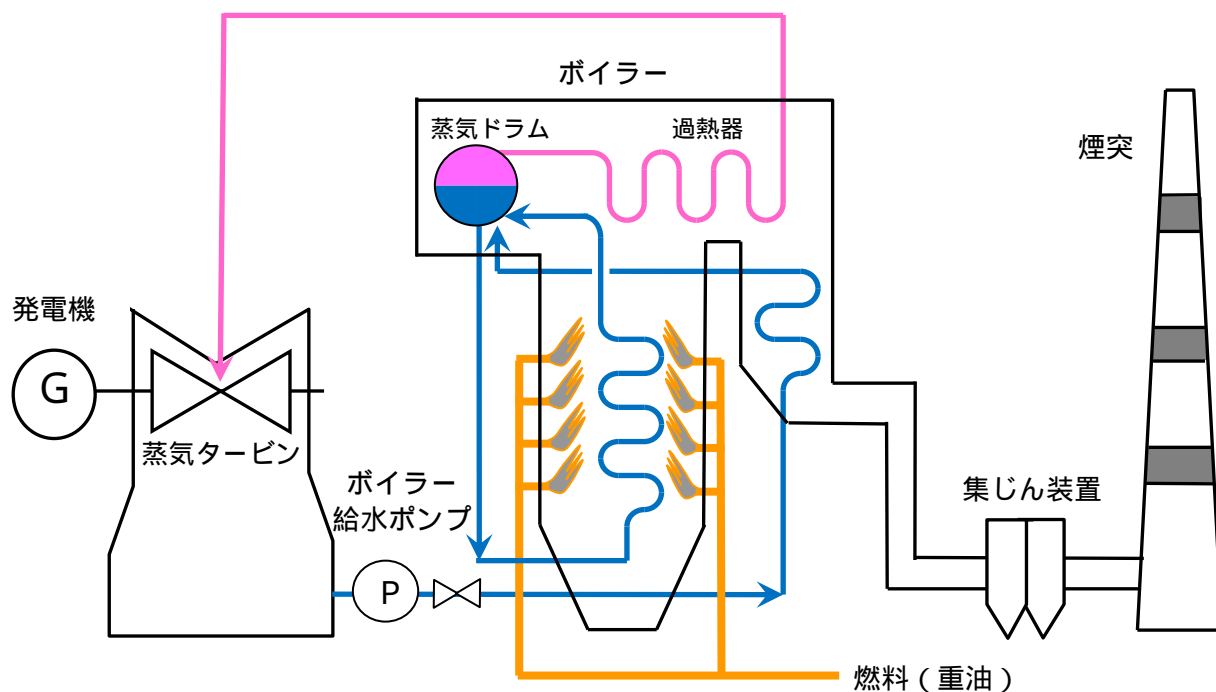

苫小牧共同火力発電所 3号機の概要図

蒸気漏洩箇所については、現時点で特定できておりませんので、今後の点検により確認いたします。