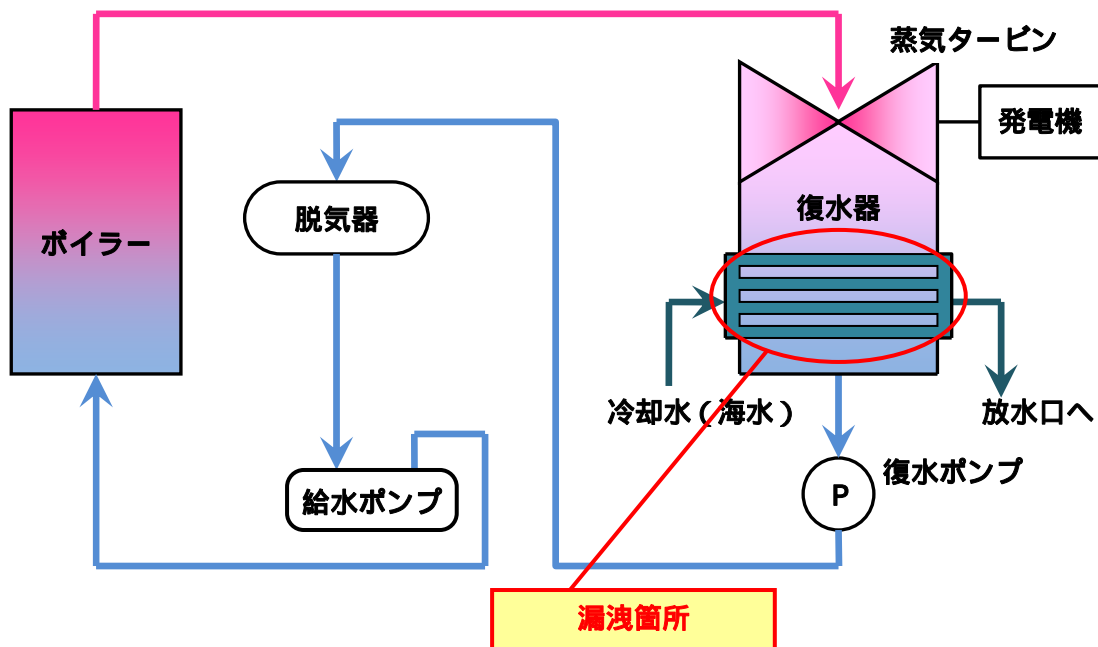

伊達発電所 1号機 復水器の概要図

< 復水器内部概要 >