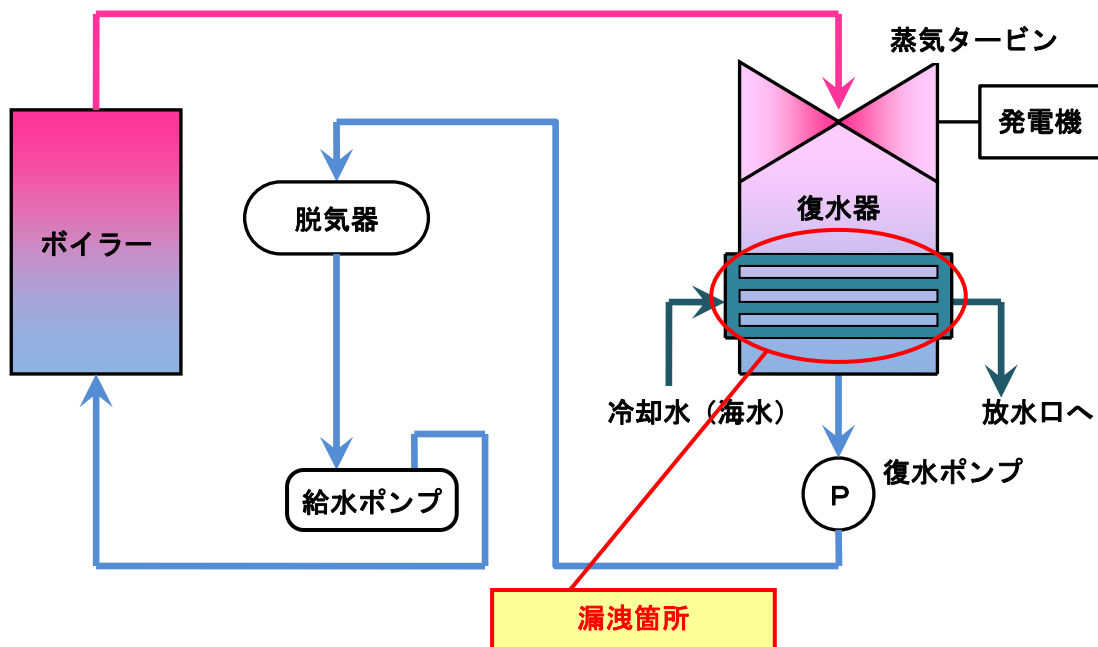

伊達発電所 2号機 復水器の概要図

<復水器内部概要>