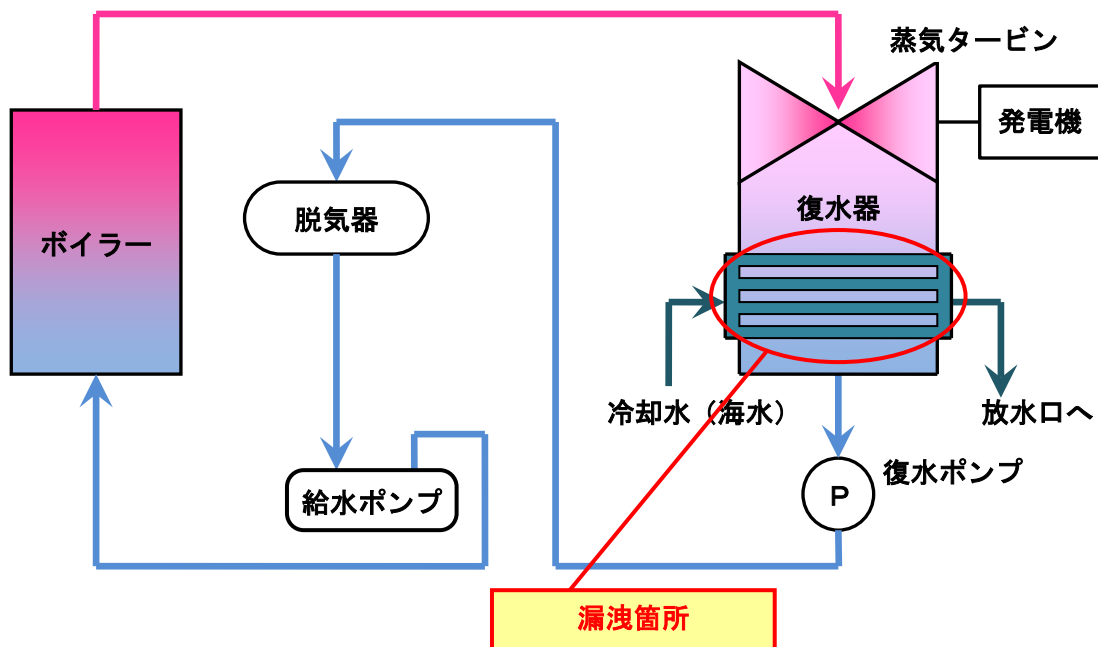

## 伊達発電所 2号機 復水器の概要図

### <復水器内部概要>