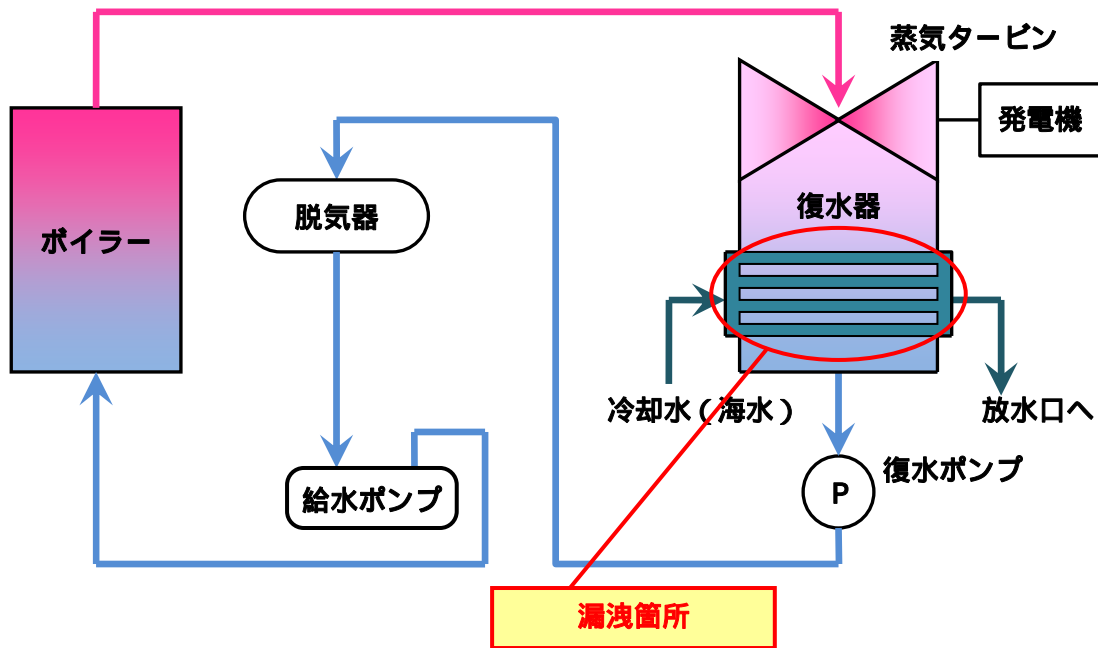

# 苫小牧発電所 1号機 復水器の概要図

## < 復水器内部概要 >