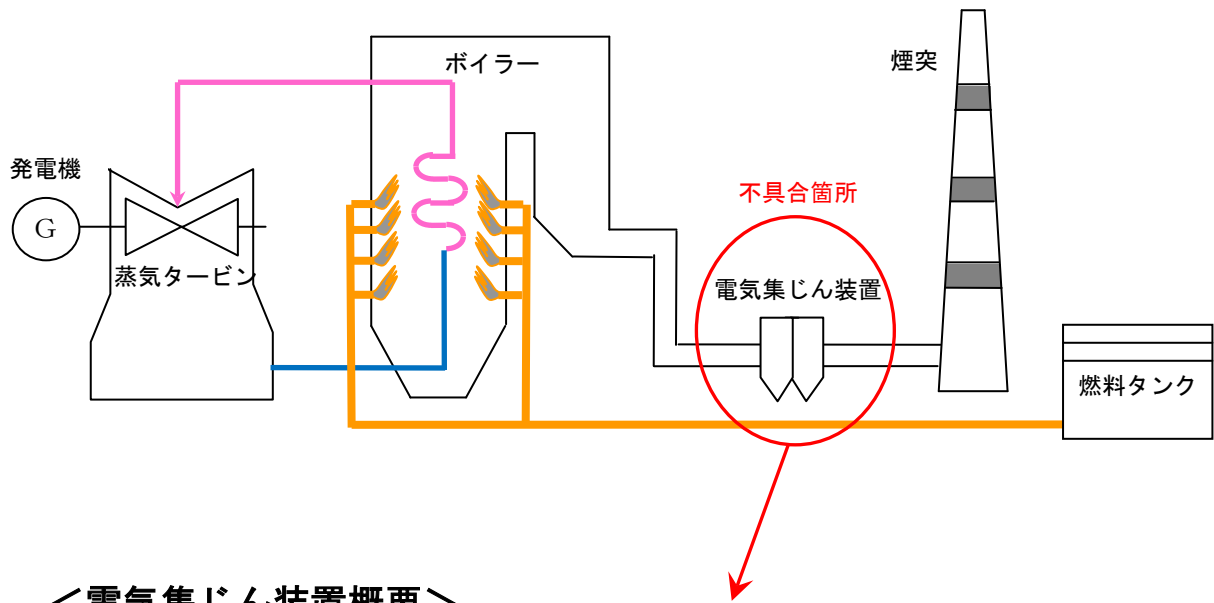

知内発電所 2号機 電気集じん装置の概要図

<電気集じん装置概要>