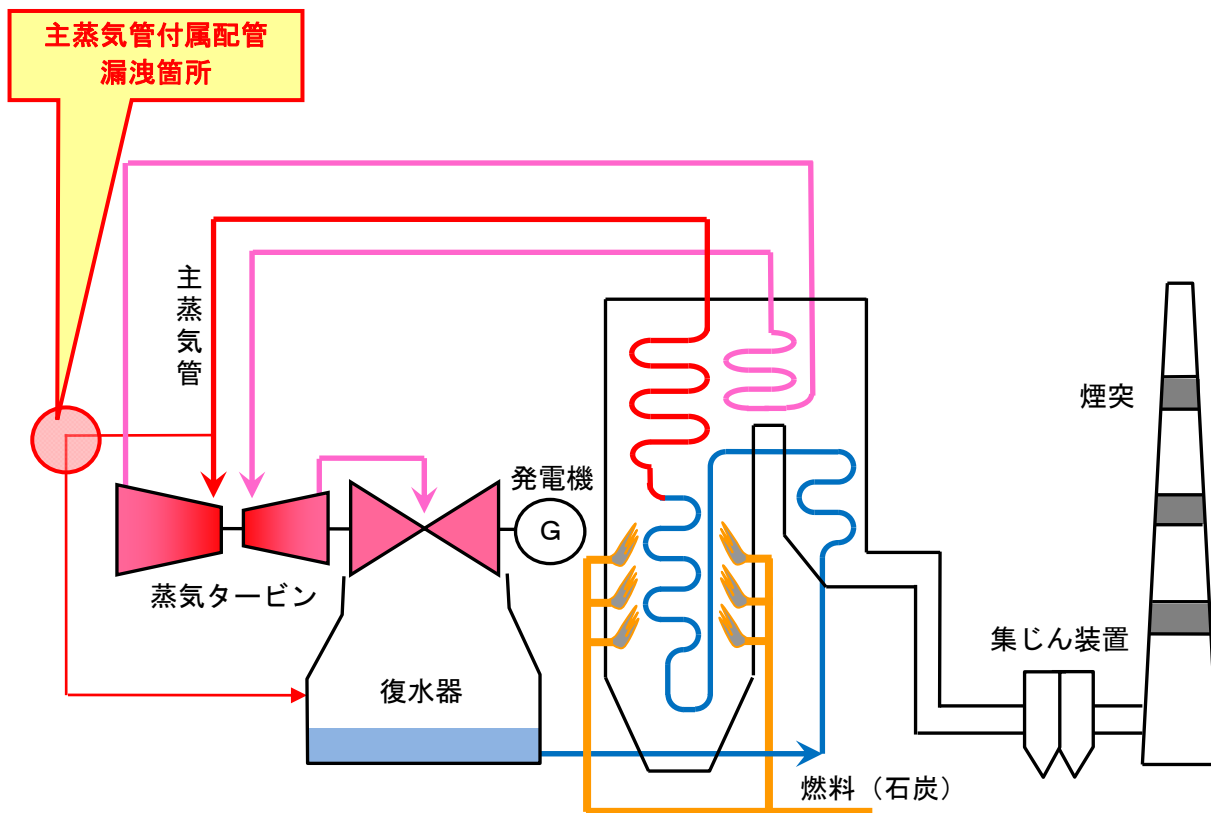

苫東厚真発電所 4号機 ボイラーの概要図

<漏洩箇所>

破孔部