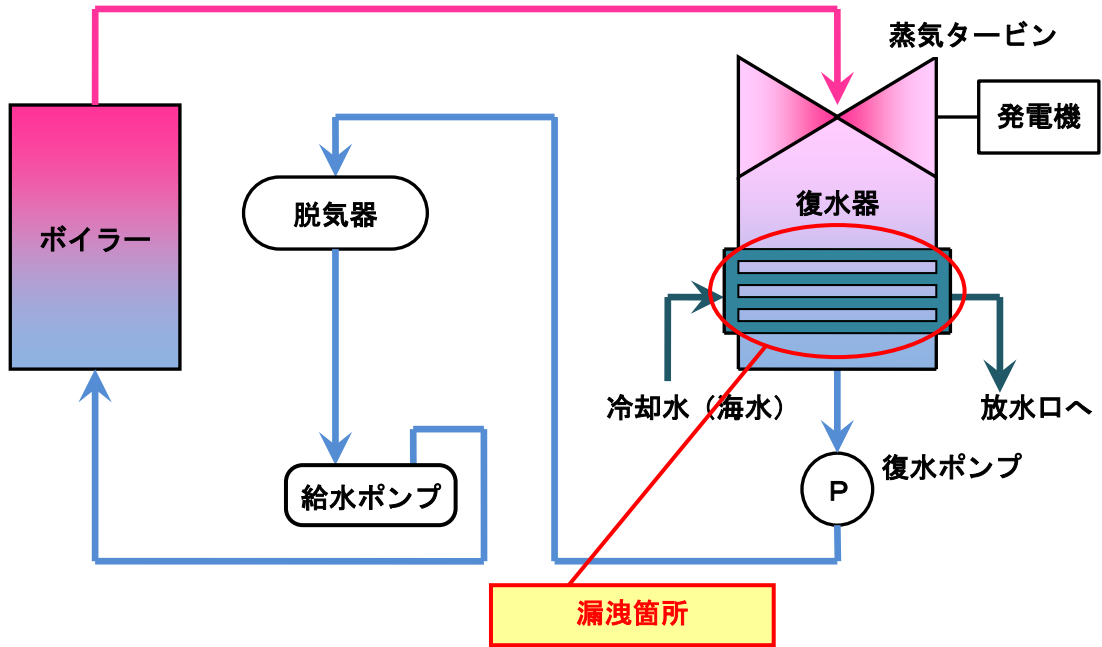

# 苫小牧発電所 1号機および伊達発電所 1号機の 復水器概要図

## <復水器内部概要>