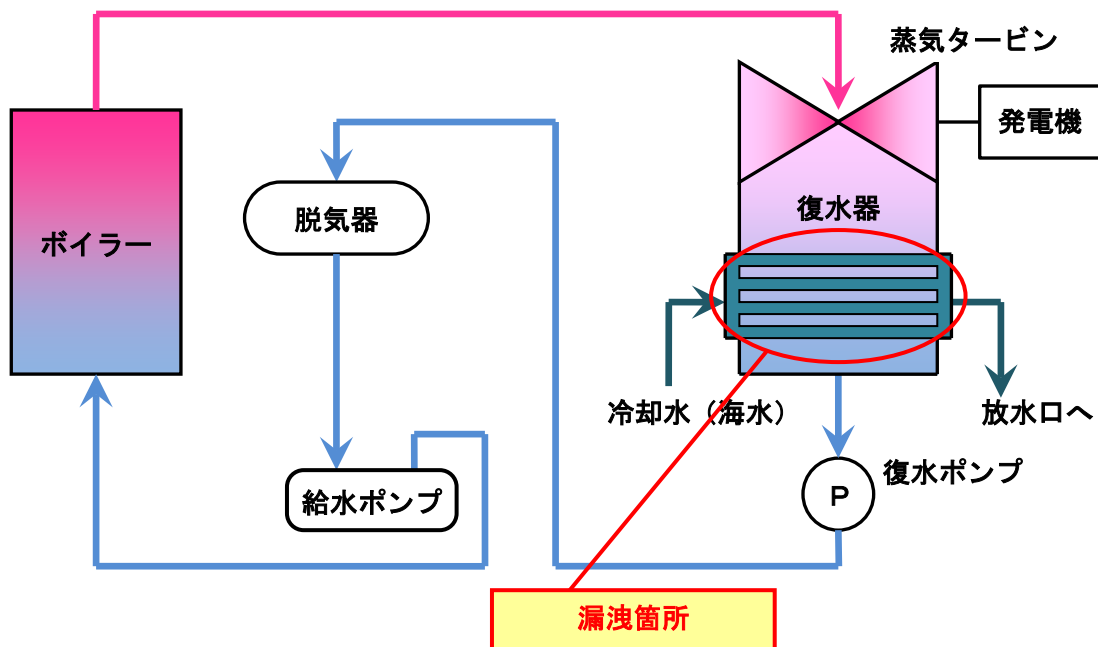

苫小牧発電所 1号機 復水器の概要図

<復水器内部概要>