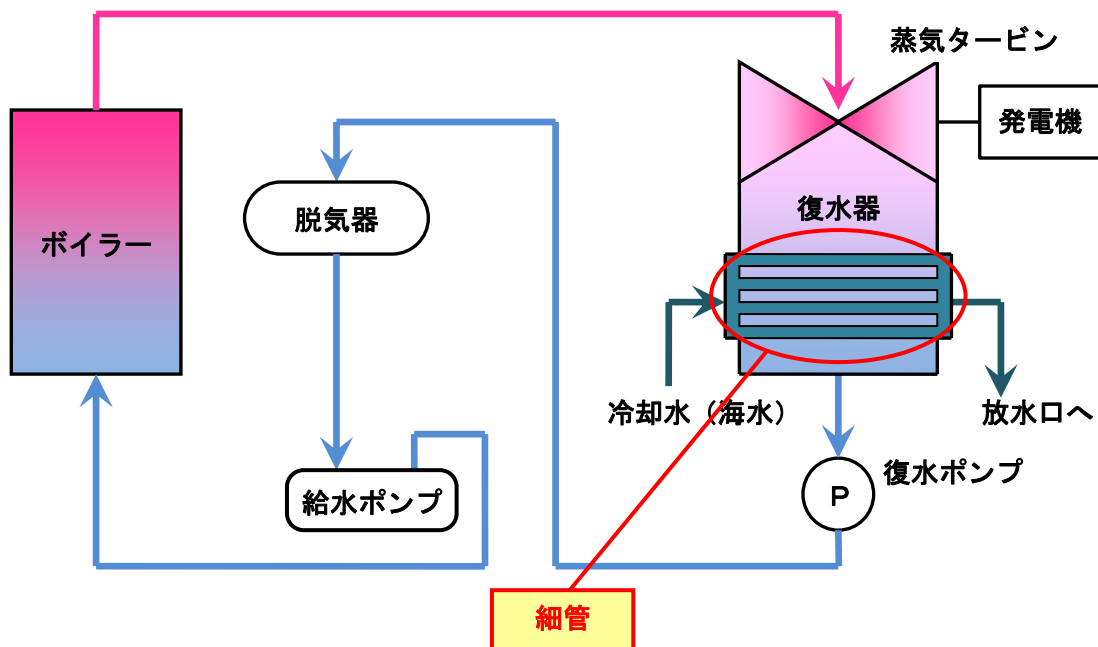

苫小牧発電所 1号機 復水器の概要図

<復水器内部概要>