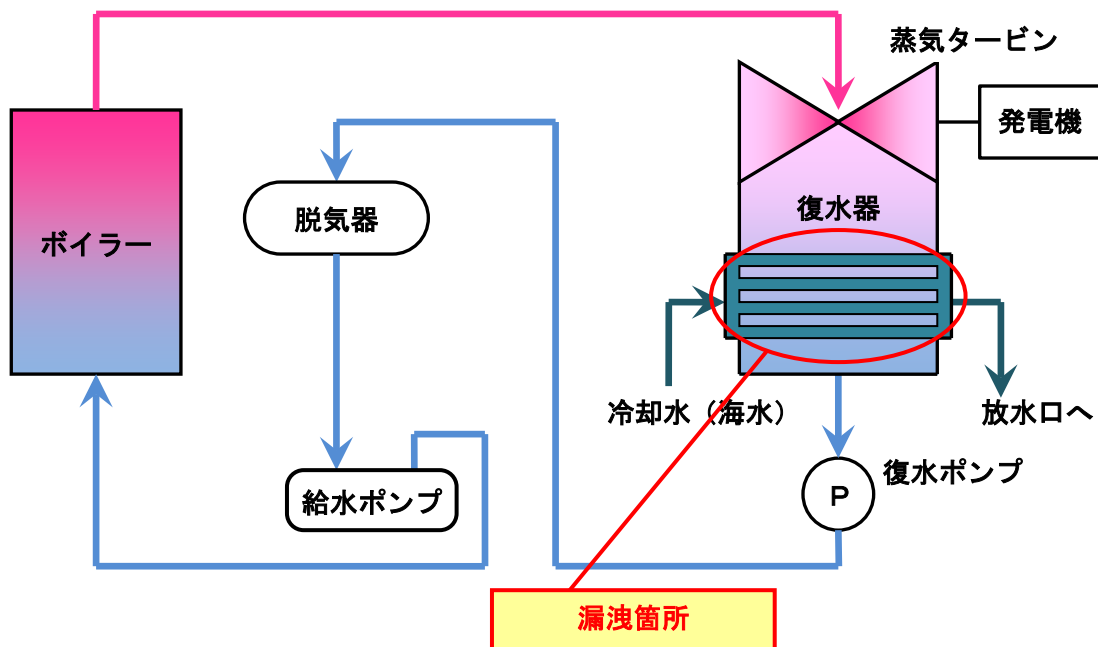

苫東厚真発電所 2号機 復水器の概要図

<復水器内部概要>