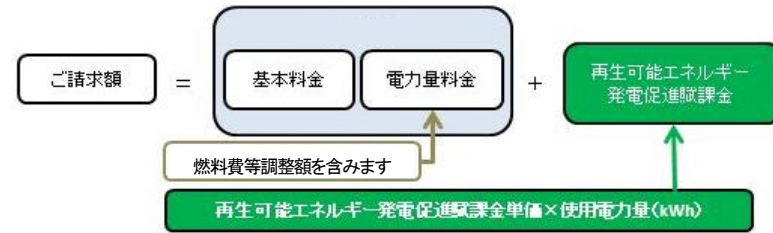

従量電灯A・B料金早見表

【2026年7月分料金適用】

- ◆ この早見表の金額は、支払期日までにお支払いいただいた場合の電気料金です。
- ◆ 支払期日を経過してお支払いになりますと、その経過日数に応じて、1日あたり約0.03%（年10%）の延滞利息をいただきます。
- ◆ お引越や契約変更（アンペア増減）をされた場合などはそれぞれ日割計算をする為この早見表の金額とは一致いたしません。

○電気料金の算定方法（従量電灯B）