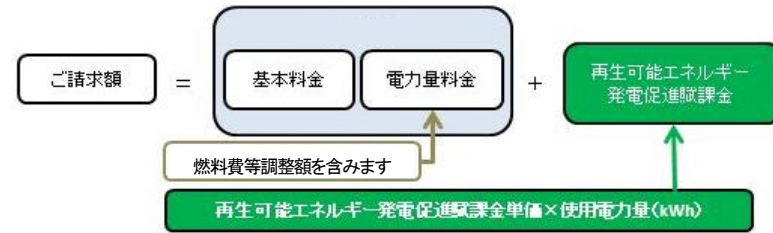

従量電灯A・B料金早見表

【2026年6月分料金適用】

- ◆ この早見表の金額は、支払期日までにお支払いいただいた場合の電気料金です。
- ◆ 支払期日を経過してお支払いになりますと、その経過日数に応じて、1日あたり約0.03%（年10%）の延滞利息をいただきます。
- ◆ お引越や契約変更（アンペア増減）をされた場合などはそれぞれ日割計算をする為この早見表の金額とは一致いたしません。

○電気料金の算定方法（従量電灯B）