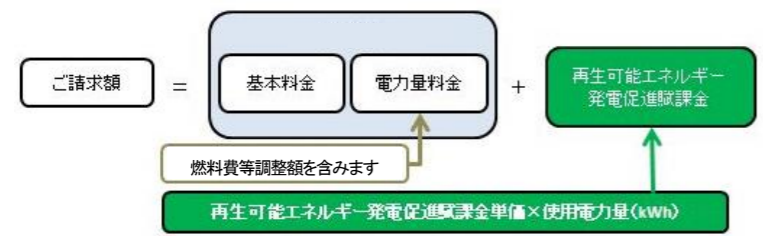

従量電灯A・B料金早見表

【2026年5月分料金適用】

- ◆ この早見表の金額は、支払期日までにお支払いいただいた場合の電気料金です。
- ◆ 支払期日を経過してお支払いになりますと、その経過日数に応じて、1日あたり約0.03%（年10%）の延滞利息をいただきます。
- ◆ お引越や契約変更（アンペア増減）をされた場合などはそれぞれ日割計算をする為この早見表の金額とは一致いたしません。

○電気料金の算定方法（従量電灯B）