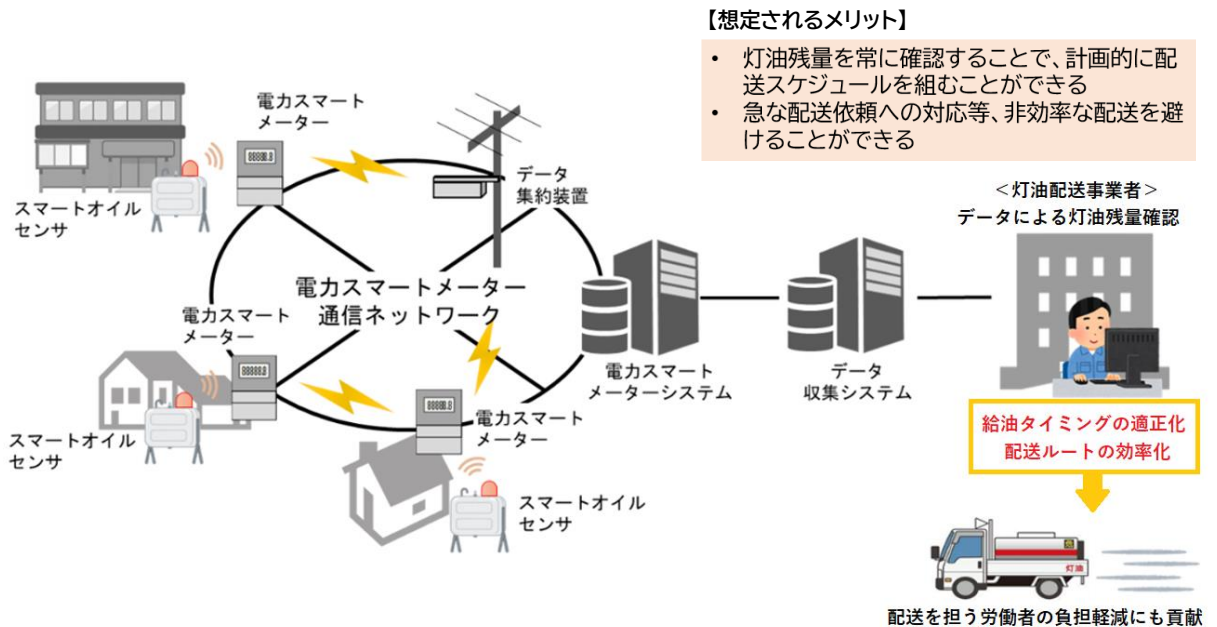

スマートオイルセンサの概要について

<灯油残量の測定イメージ>

- 1 灯油タンクの蓋と一体型のスマートオイルセンサで、タンク内の液面レベルを検知
- 2 スマートオイルセンサで取得した灯油残量データを電力スマートメーターへ送信
- 3 ほくでんネットワークのスマートメーター通信ネットワークへ

<測定データの通信・活用イメージ>

以上