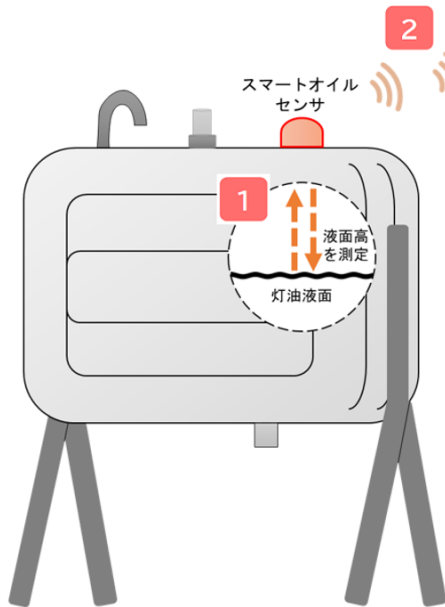

スマートオイルセンサの概要について

<灯油残量の測定イメージ>

- 1 灯油タンクの蓋と一体型のスマートオイルセンサで、タンク内の液面レベルを検知
- 2 スマートオイルセンサで取得した灯油残量データを電力スマートメーターへ送信
- 3 ほくでんネットワークのスマートメーター通信ネットワークへ

<測定データの通信・活用イメージ>

以上