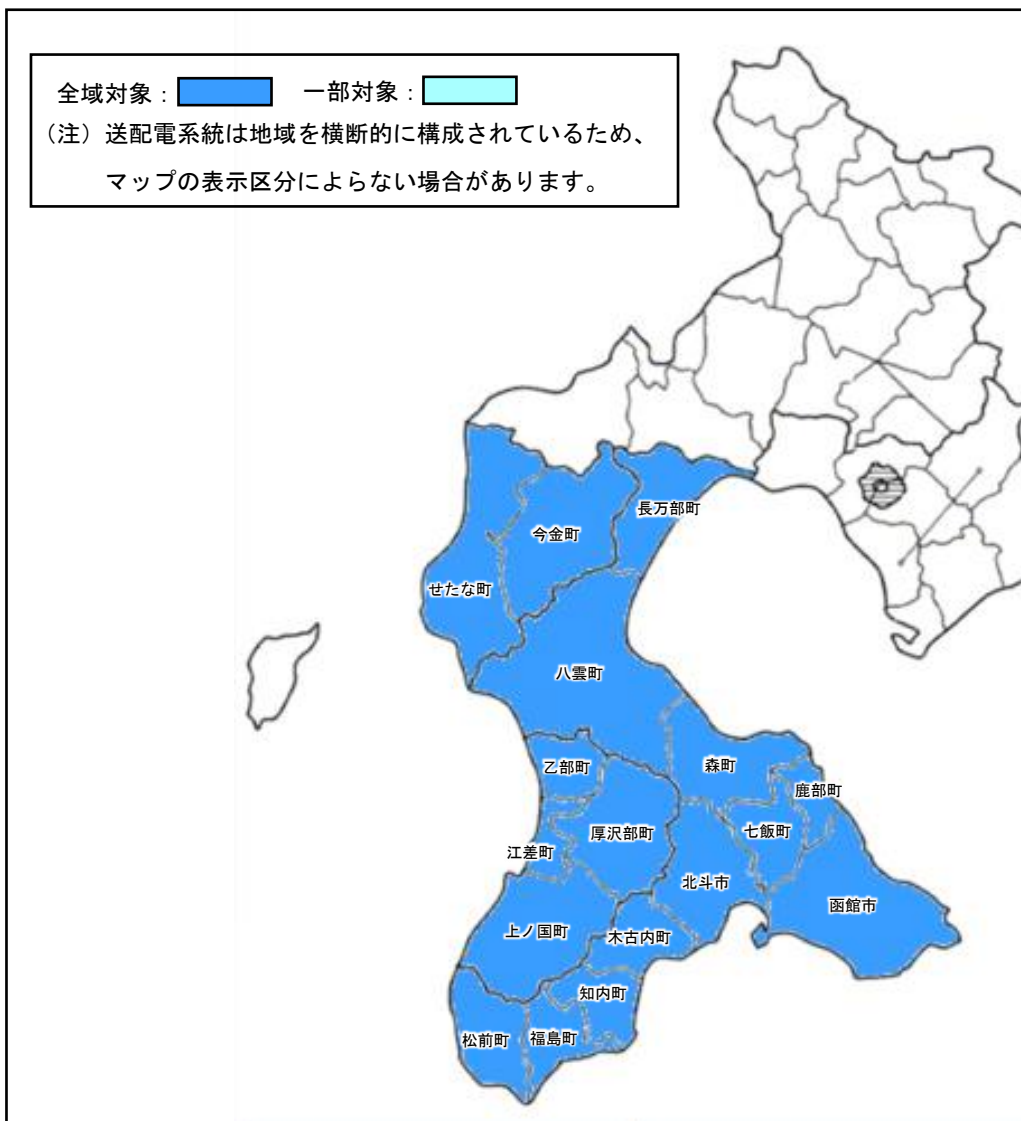

【平常時出力制御^{※1}が発生する可能性のあるエリア（道南エリア）】

※1 系統容量の制約による出力制御

道南エリア	
市町村	適用範囲
函館市	全域
北斗市	全域
松前町	全域
福島町	全域
知内町	全域
木古内町	全域
七飯町	全域
鹿部町	全域
森町	全域
八雲町	全域
長万部町	全域
江差町	全域
上ノ国町	全域
厚沢部町	全域
乙部町	全域
今金町	全域
せたな町	全域