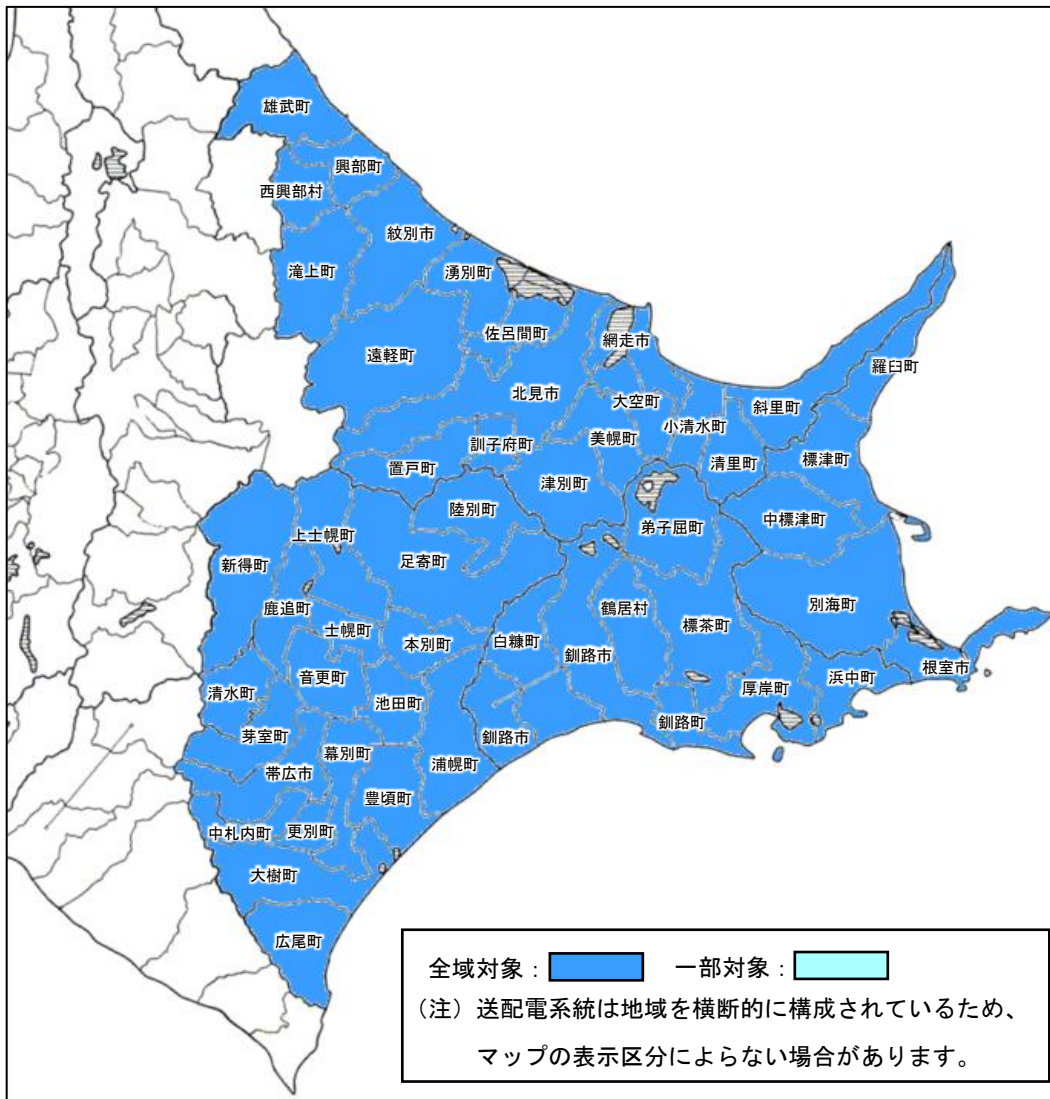

【平常時出力制御※1が発生する可能性のあるエリア（道東エリア）】

※1 系統容量の制約による出力制御

道東エリア	
市町村	適用範囲
北見市	全域
網走市	全域
紋別市	全域
美幌町	全域
津別町	全域
斜里町	全域
清里町	全域
小清水町	全域
訓子府町	全域
置戸町	全域
佐呂間町	全域
遠軽町	全域
湧別町	全域
滝上町	全域
興部町	全域
西興部村	全域
雄武町	全域
大空町	全域
音更町	全域
士幌町	全域
上士幌町	全域
鹿追町	全域
新得町	全域
清水町	全域
茅室町	全域
帯広市	全域
中札内町	全域
大樹町	全域
広尾町	全域
美幌町	全域
小清水町	全域
清里町	全域
標津町	全域
中標津町	全域
別海町	全域
厚岸町	全域
根室市	全域
標茶町	全域
鶴居村	全域
白糠町	全域
根室市	全域
別海町	全域
中標津町	全域
標津町	全域
羅臼町	全域

道東エリア	
市町村	適用範囲
中札内村	全域
更別村	全域
大樹町	全域
広尾町	全域
幕別町	全域
池田町	全域
豊頃町	全域
本別町	全域
足寄町	全域
陸別町	全域
浦幌町	全域
釧路市	全域
釧路町	全域
厚岸町	全域
浜中町	全域
標茶町	全域
弟子屈町	全域
鶴居村	全域
白糠町	全域
根室市	全域
別海町	全域
中標津町	全域
標津町	全域
羅臼町	全域