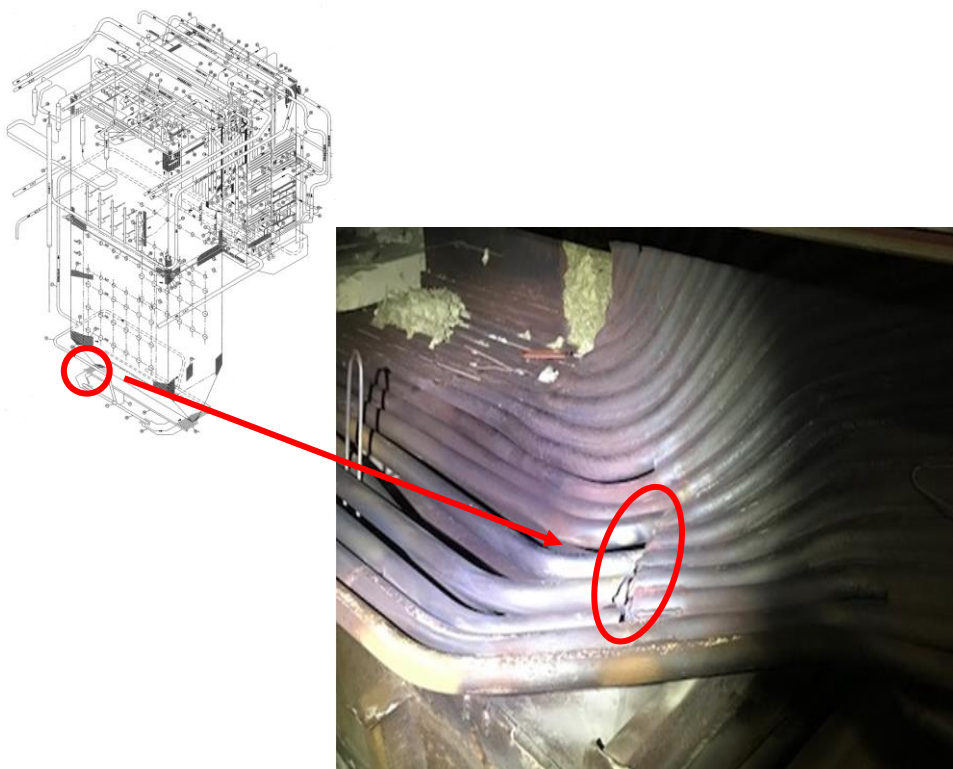

## 【参考②】 苫東厚真発電所の設備被害状況

2号機 ボイラ配管損傷箇所

4号機 タービン出火直後