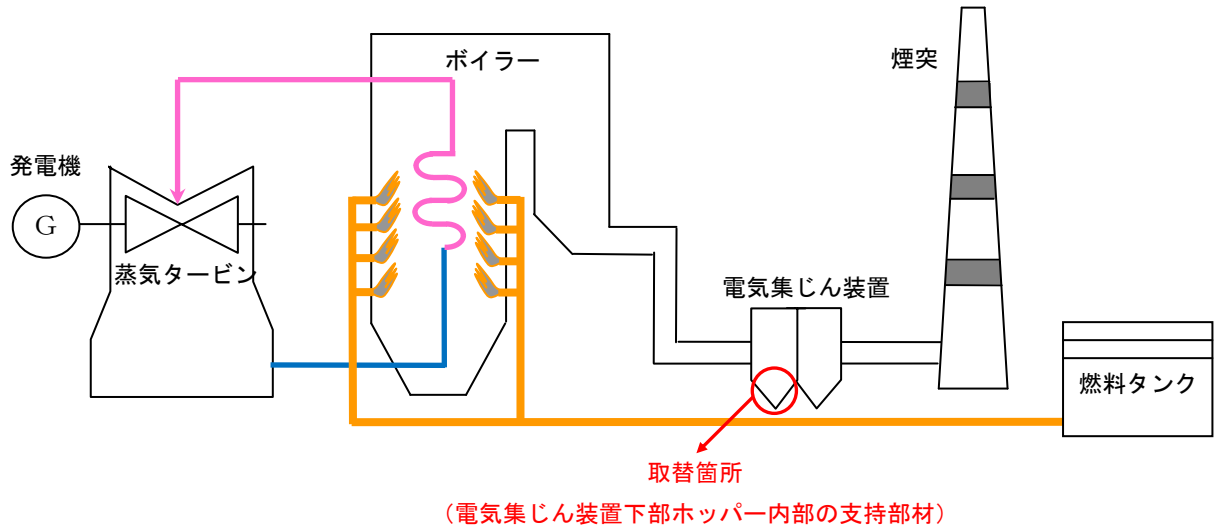

知内発電所 2号機 電気集じん装置の概要図

<電気集じん装置の概要>