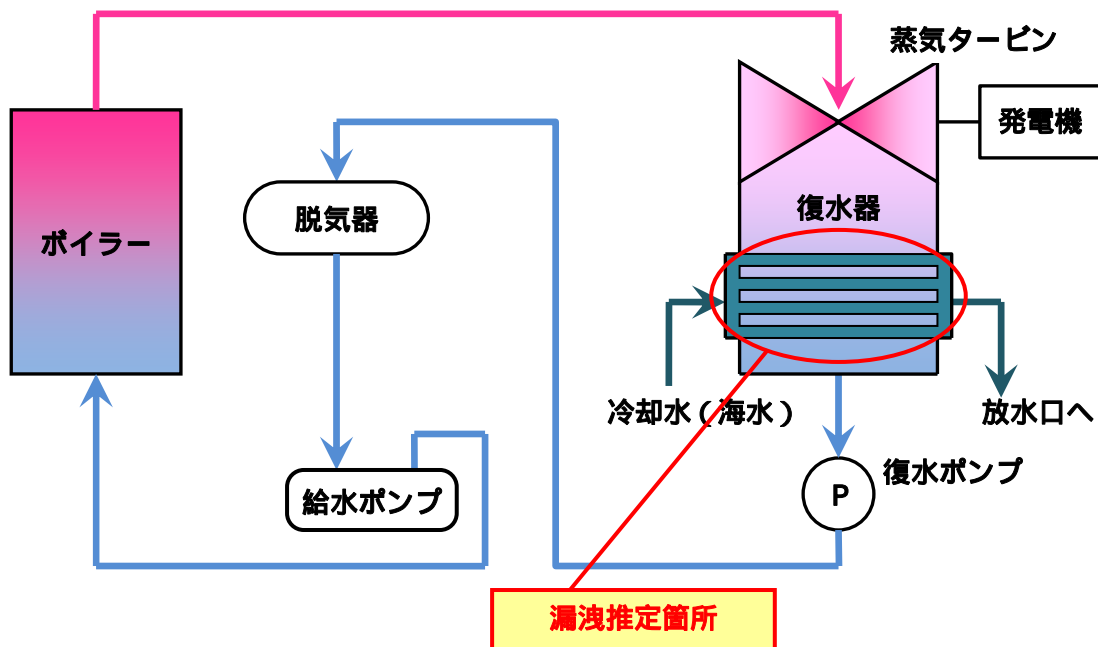

伊達発電所 1号機 復水器の概要図

< 復水器内部概要 >