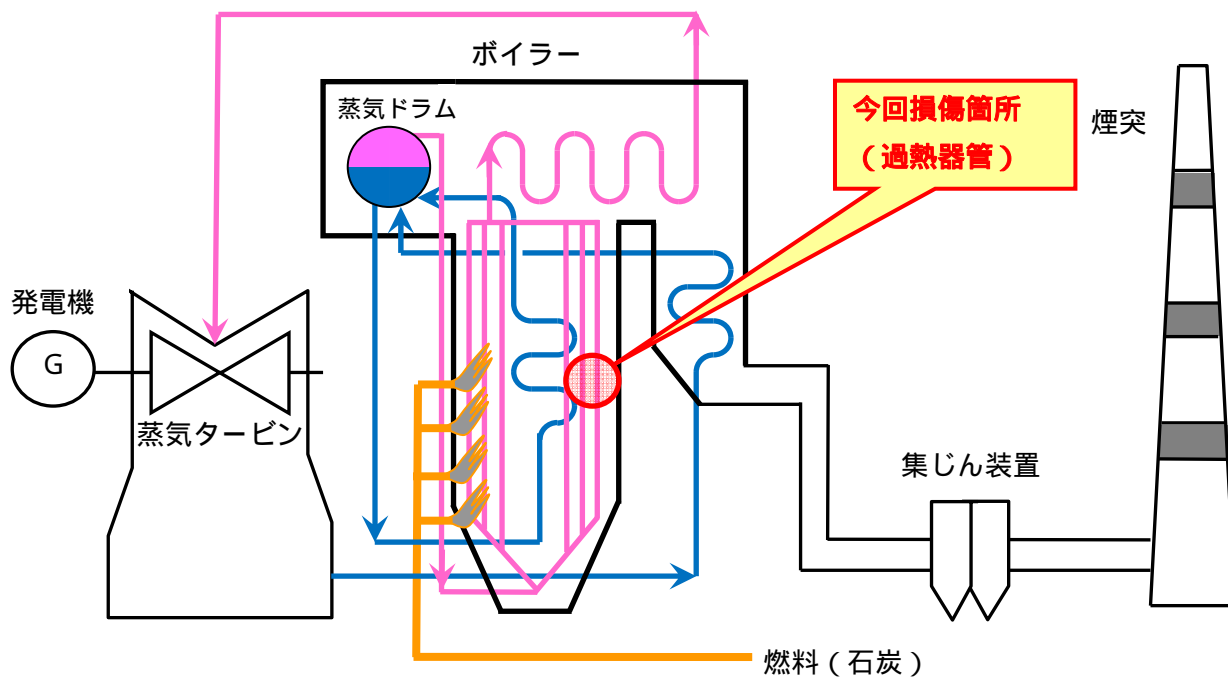

奈井江発電所 1号機 ボイラーの概要図

< 損傷箇所（過熱器管）概要 >