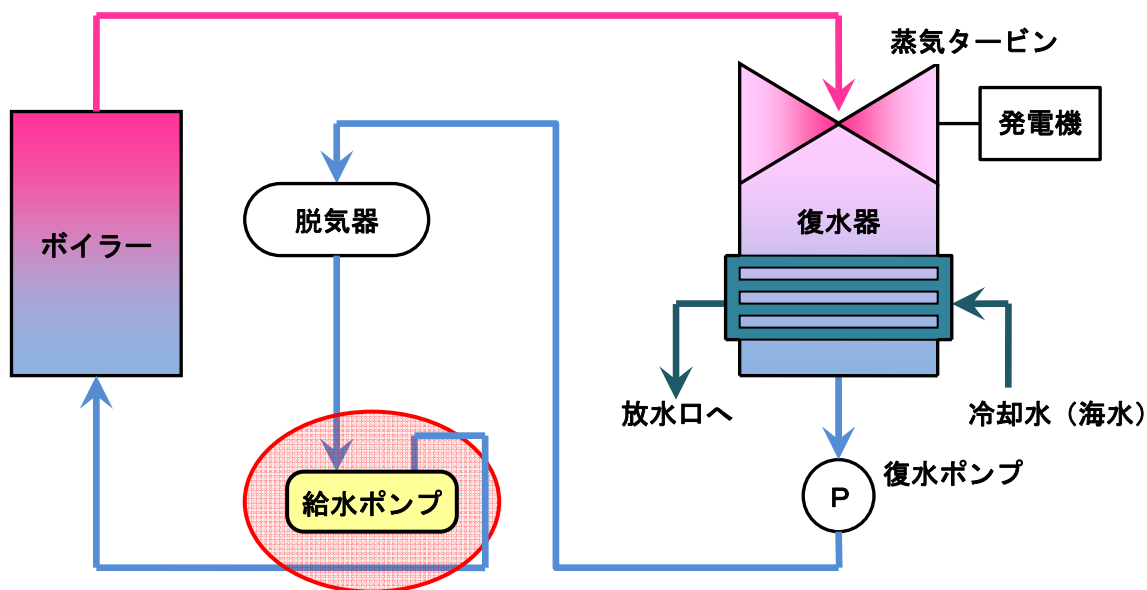

苫東厚真発電所 2号機 給水ポンプの概要図

<給水ポンプ詳細>