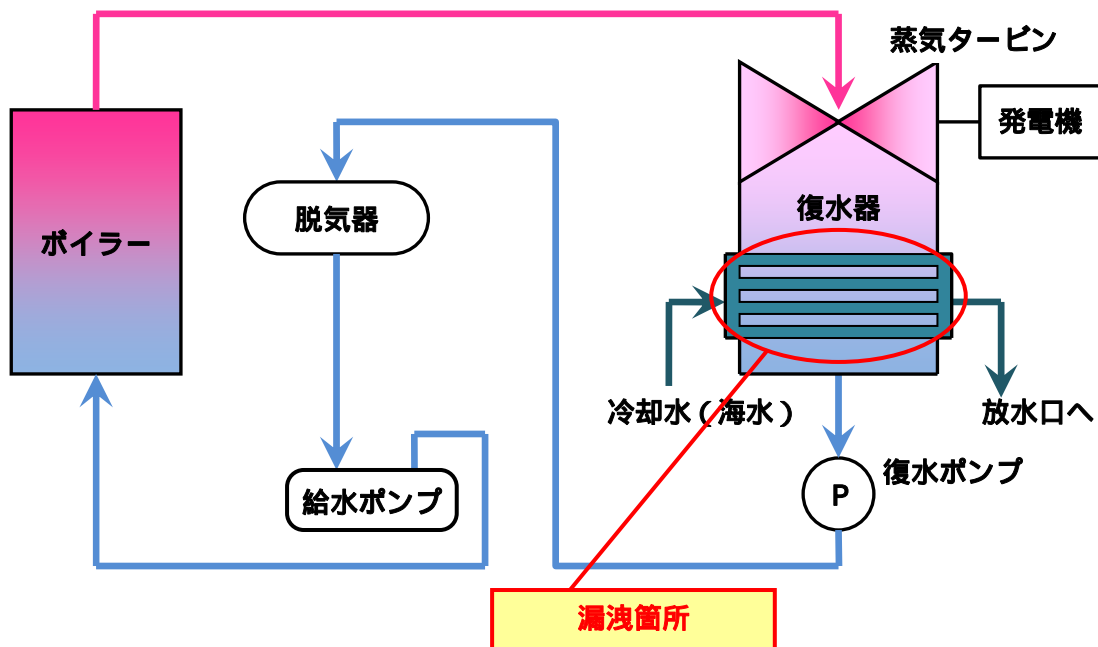

## 苫東厚真発電所 2号機 復水器の概要図

### < 復水器内部概要 >