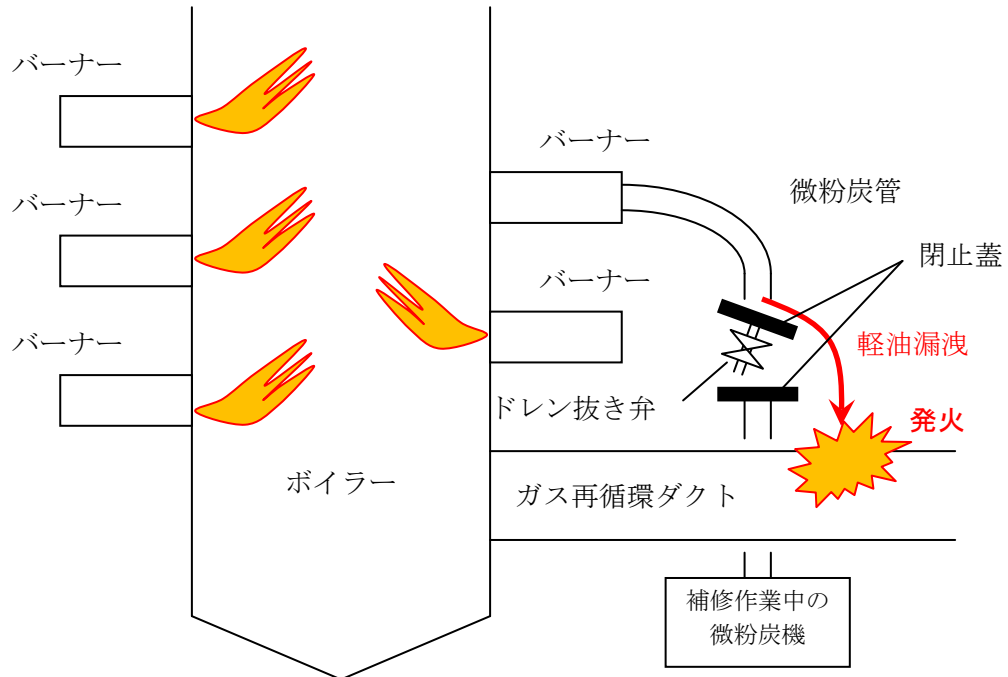

苫東厚真発電所 1号機 発火状況の概要

※微粉炭機は全部で5台