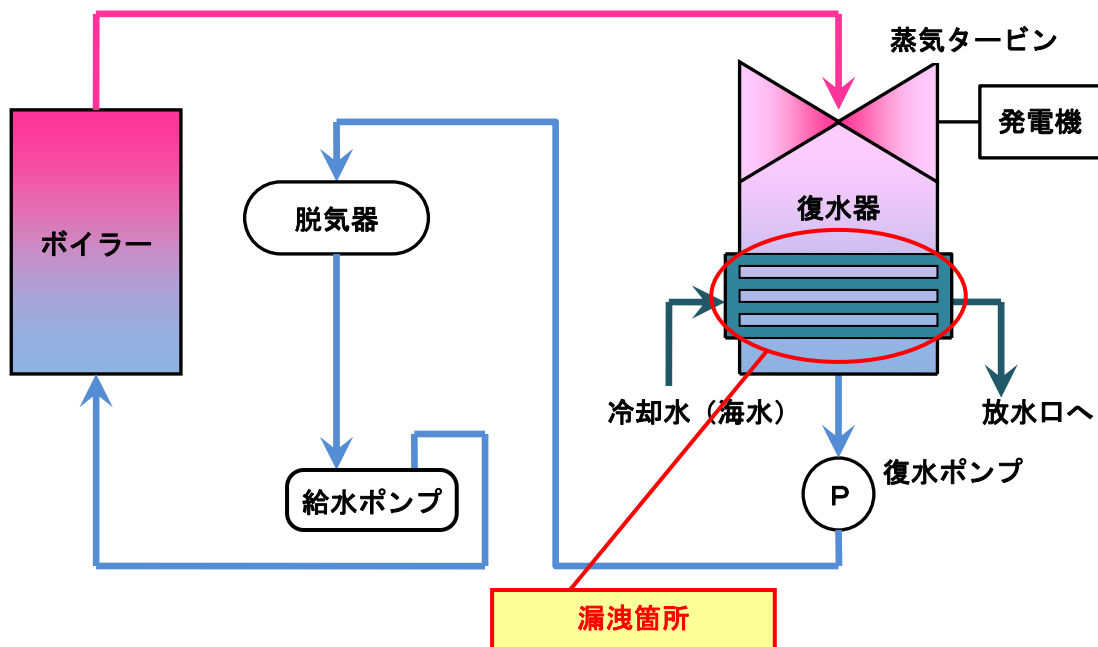

## 苫小牧発電所 1号機 復水器の概要図

### <復水器内部概要>