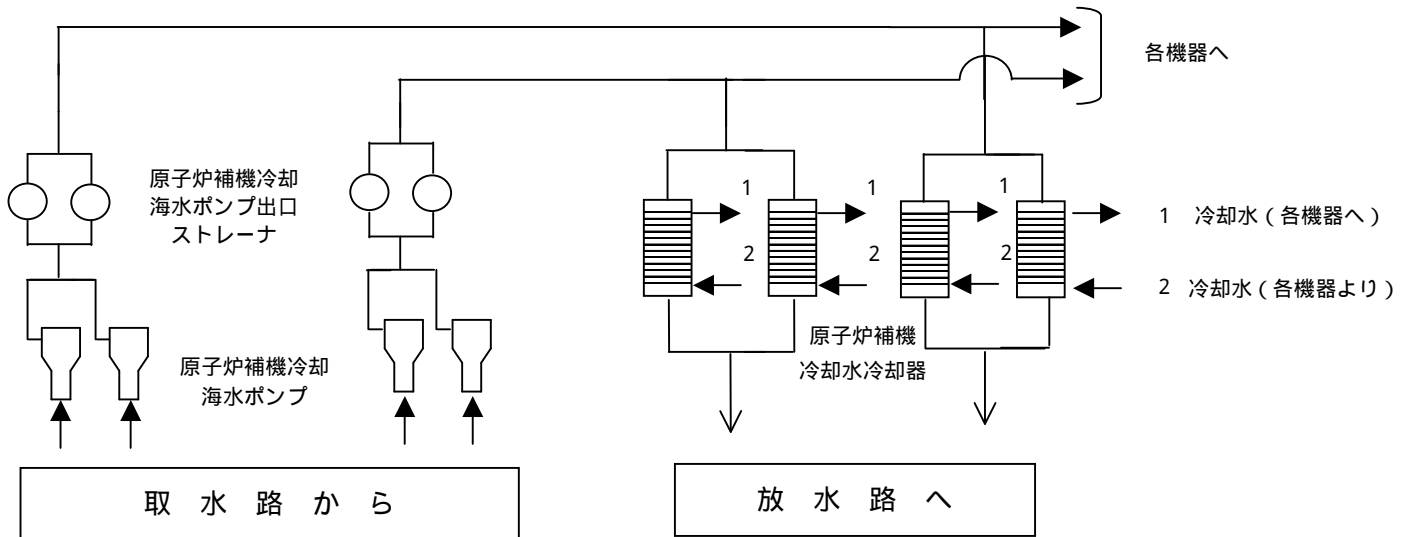

< 原子炉補機冷却海水設備 概略系統図 >

< 原子炉補機冷却海水ポンプ出口ストレーナ 概要図 >