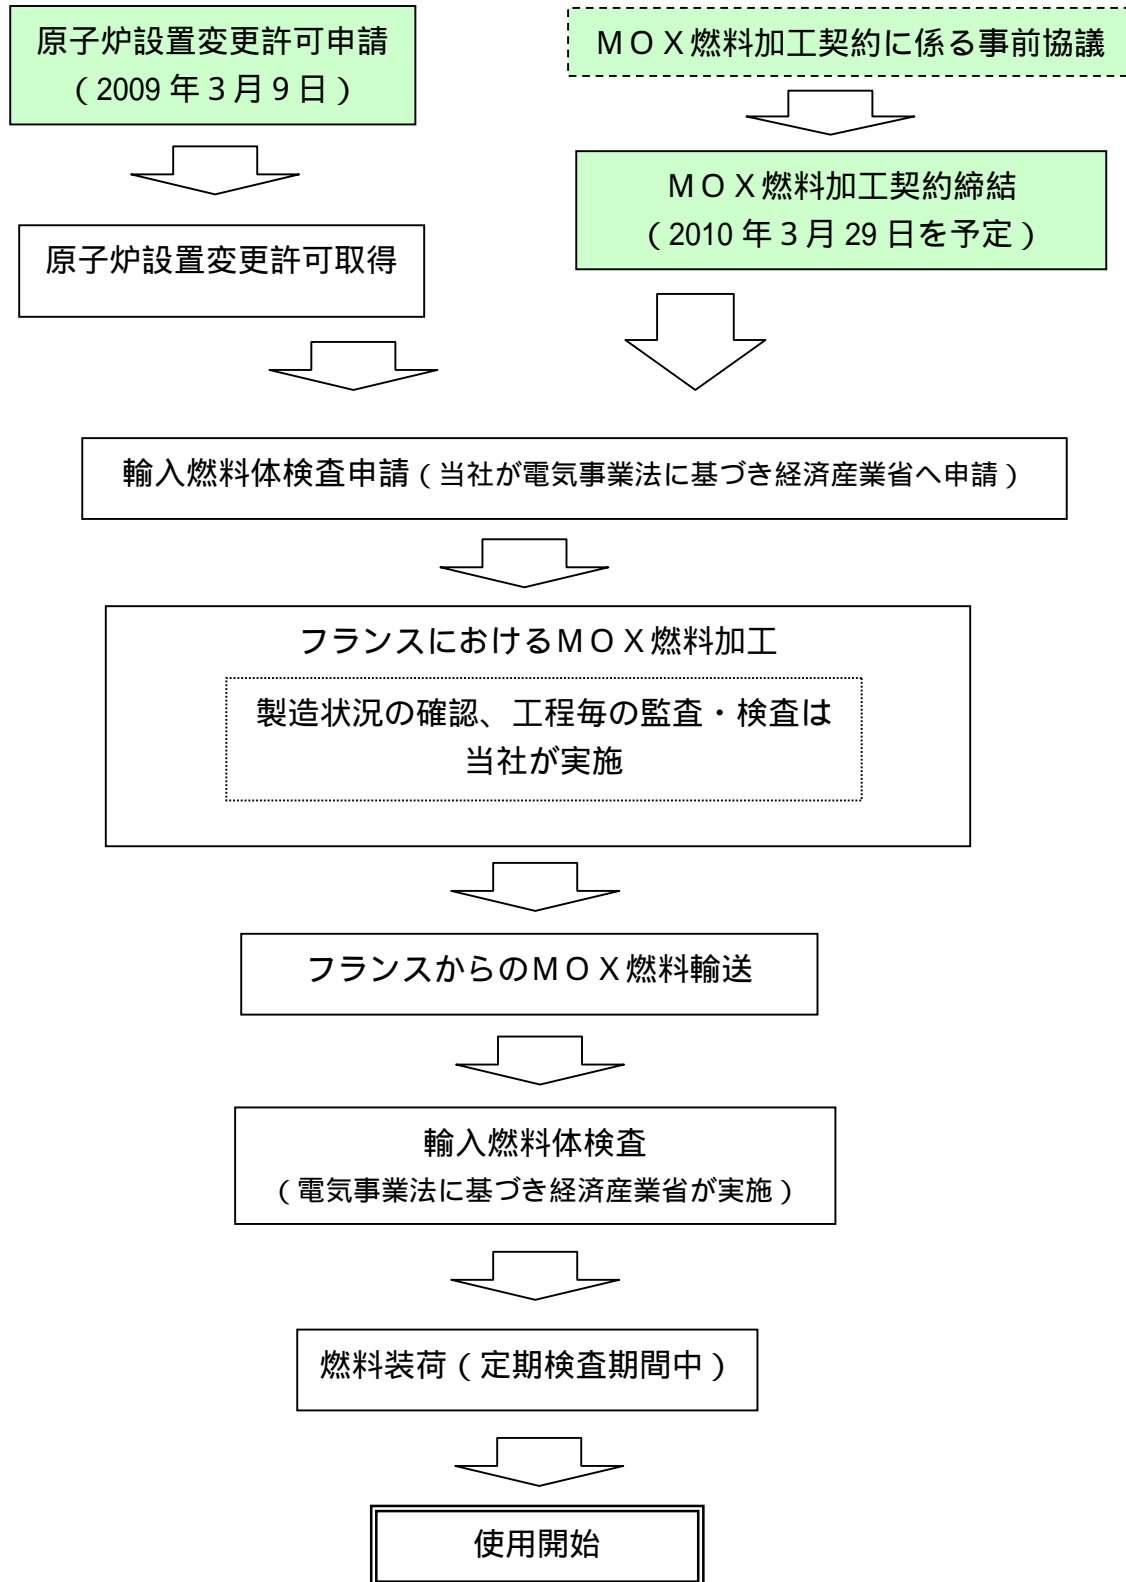

泊発電所3号機プルサーマル導入までのスケジュール

■ 網掛け箇所は、実施または公表済