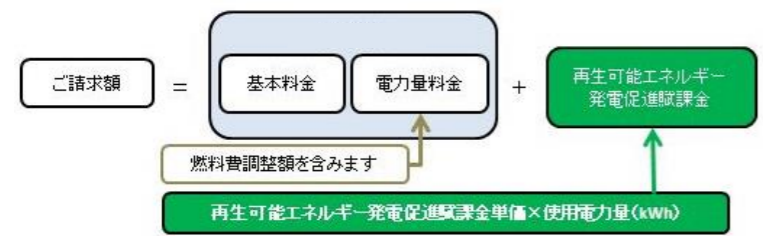

従量電灯A・B料金早見表

【2024年4月分料金適用】

- ◆ この早見表の金額は、検針日の翌日から起算して30日以内にお支払いいただいた場合の電気料金です。
 - ◆ 支払期日(検針日の翌日から起算して30日目)を経過してお支払いになりますと、その経過日数に応じて、1日あたり約0.03%(年10%)の延滞利息をいただきます。
 - ◆ お引越や契約変更(アンペア増減)をされた場合などはそれぞれ日割計算をする為この早見表の金額とは一致いたしません。
- 電気料金の算定方法(従量電灯B)