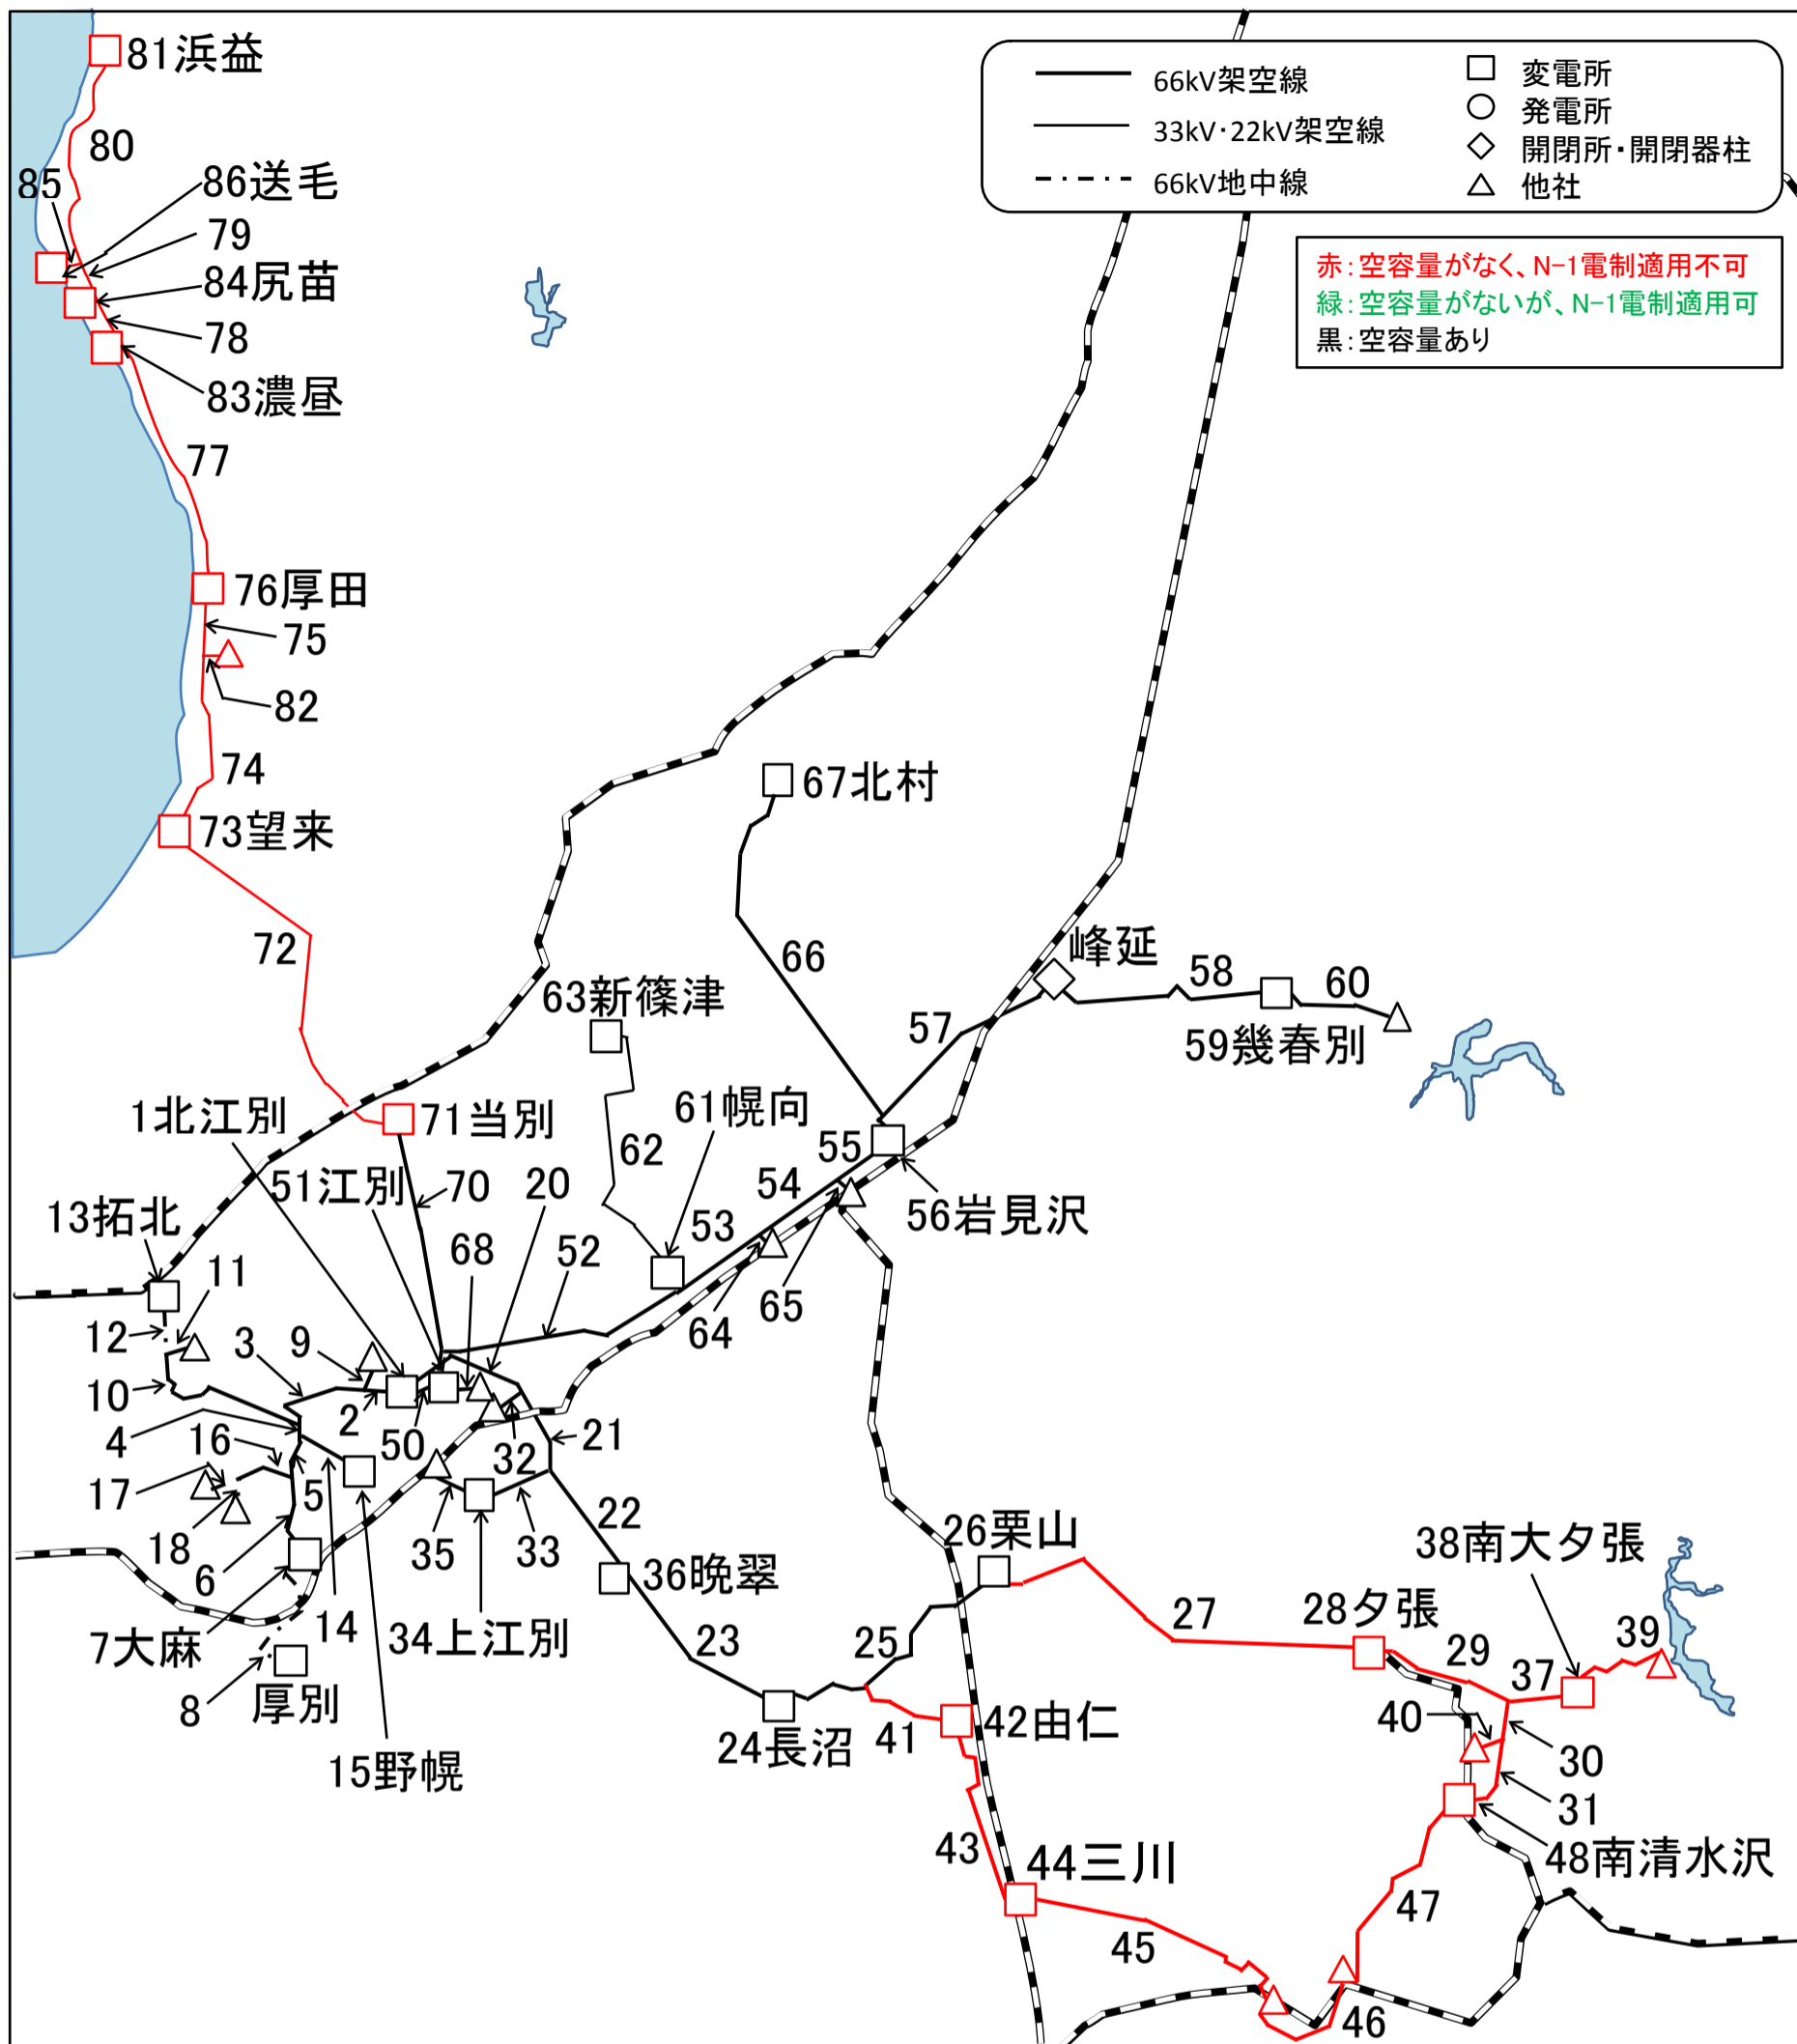

13北江別系統マップ

※マップ上の数字は、各設備の番号を表しています。当該設備の空容量は、マップ名に対応した空容量一覧表での同番号箇所に記載しています。